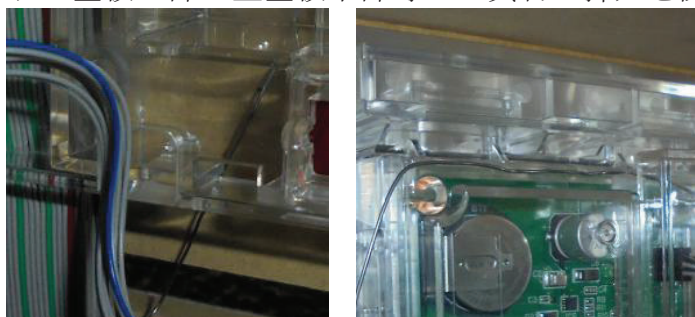

パチスロベルセルク（七匠）異物挿入防止対策

超ローコスト対策部品

MKC-10

（マイティキューブ）

出荷時は平面です

MKC-10（2種1組）

七匠の最新機「パチスロベルセルク」では主基板・サブ基板が筐体内に配置され、基板ケースも一体化されています。通信線周辺は特に強固に対策はされていますが、異物が近辺まで到達する箇所もあり、「MKC-10」は念の為、サブ基板と主基板間の通信線付近への挿入経路を事前に防止する対策部品です。

対応機種 「パチスロベルセルク」（七匠）

取付方法 所定の位置 2 箇所両面テープで固定します。

特長 サブ基板上部・主基板下部等への異物の挿入を防止します。

公安委員会届出済み。

（一部届出書類が受理されない地域もあります。事前に販売会社に御確認して下さい。）

■お問い合わせは■

有限会社CISコーポレーション

セキュリティー事業部