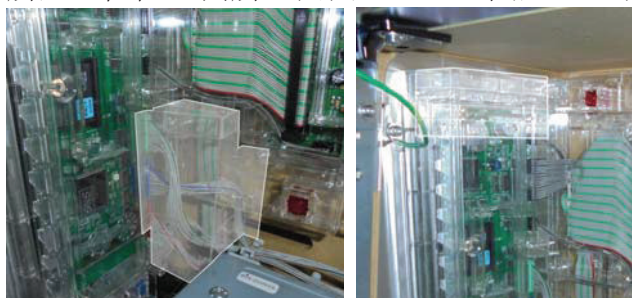

パチスロベルセルク（七匠）異物挿入防止対策

超ローコスト対策部品

MKC-10

（マイティキューブ）

出荷時は平面です

MKC-10（2種1組）

七匠の最新機「パチスロベルセルク」では主基板・サブ基板が筐体内に配置され、基板ケースも一体化されています。通信線周辺は特に強固に対策はされていますが、異物が近辺まで到達する箇所もあり、「MKC-10」は念の為、サブ基板と主基板間の通信線付近への挿入経路を事前に防止する対策部品です。

対応機種 「パチスロベルセルク」（七匠）

取付方法 所定の位置 2 箇所両面テープで固定します。

特長 サブ基板上部・主基板下部等への異物の挿入を防止します。

公安委員会届出済み。

（一部届出書類が受理されない地域もあります。事前に販売会社に御確認して下さい。）

■お問い合わせは■

有限会社CISコーポレーション

セキュリティー事業部