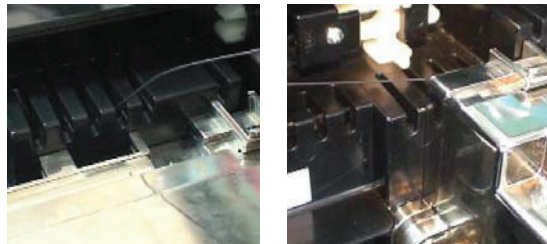

ユニバーサル系列 「まどか☆マギカ」「デビルマンⅢ」等

サブ基板異物挿入防止カバー

MKC-21M

MKC-21M (2種1組)

出荷時は平面です。

ユニバーサル系列の「アナザーゴッドハードス」等の機種にてART誘発目的での異物挿入行為が確認されていますが、「まどか☆マギカ」等の同系列の人気機種にも被害が波及する可能性があります。MKC-21Mはマスカレード筐体機用のサブ基板奥側・左側面を事前に防御する対策部品です。

対応機種

SLOT魔法少女まどか☆マギカ、デビルマンⅢ
スロット バットマン、緑ドンVIVA2
緑ドン～キラメキ！炎のオーロラ伝説～ 等

取付方法

サブ基板の所定の位置に2種類の部品を両面テープで固定します。

特長

隙間から器具が挿入されないよう防御します。

注意事項

同様のゴト行為全てに対応できる訳ではありません。