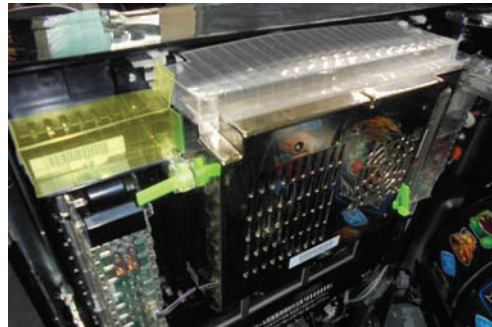

ユニバーサル系列 「まどか☆マギカ」「デビルマンⅢ」等

サブ基板異物挿入防止カバー

MKC-21M

MKC-21M (2種1組)

出荷時は平面です。

ユニバーサル系列の「アナザーゴッドハードス」等の機種にてART誘発目的での異物挿入行為が確認されていますが、「まどか☆マギカ」等の同系列の人気機種にも被害が波及する可能性があります。MKC-21Mはマスカレード筐体機用のサブ基板奥側・左側面を事前に防御する対策部品です。

対応機種

SLOT魔法少女まどか☆マギカ、デビルマンⅢ
スロット バットマン、緑ドンVIVA2
緑ドン～キラメキ！炎のオーロラ伝説～ 等

取付方法

サブ基板の所定の位置に2種類の部品を両面テープで固定します。

特長

隙間から器具が挿入されないよう防御します。

注意事項

同様のゴト行為全てに対応できる訳ではありません。