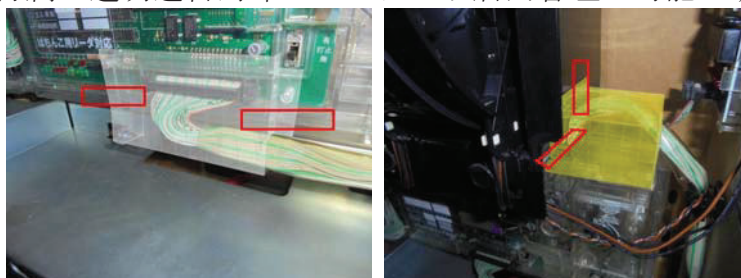

ビッグドリーム in ロストアイランド2 等 (タイヨーエレクトリック・サミー系列) 防護対策

超ローコスト対策部品

MKC-23

(マイティキューブ)

MKC-23 (2種1組 封印シール4枚付属) 出荷時は平面です。

タイヨーエレクトリックの「パチスロ ビッグドリーム in ロストアイランド2」では主基板とリール間のフラットケーブル脱着による不正の可能性も考えられます。

「MKC-23」は主基板とリール部の接続線を覆い付属の封印シールで脱着時の痕跡を残す事前対策部品です。

対応機種 パチスロ ビッグドリーム in ロストアイランド2 (推奨)
パチスロ ロストアイランド、 カイジ3 (取付可能)

取付方法 所定の位置に両面テープで固定します。

特長 付属の透明連番封印シールにより店内管理が可能です

※封印シールの届出書類は別途必要です

公安委員会届出済み

(一部届出書類が受理されない地域もあります。事前に販売会社に御確認して下さい。)

■お問い合わせは■

有限会社CISコーポレーション