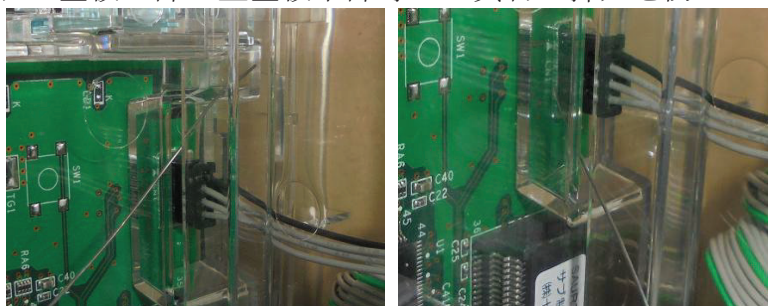

公安委員会届出済み。

（一部届出書類が受理されない地域もあります。事前に販売会社に御確認して下さい。）

■お問い合わせは■

有限会社CISコーポレーション

セキュリティー事業部

TEL 03-5943-5522

FAX 03-5943-5599