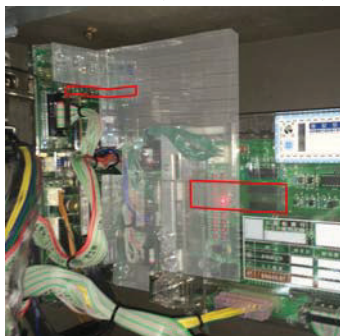

特長 別途透明連番封印シールを貼る事により店内管理も可能です