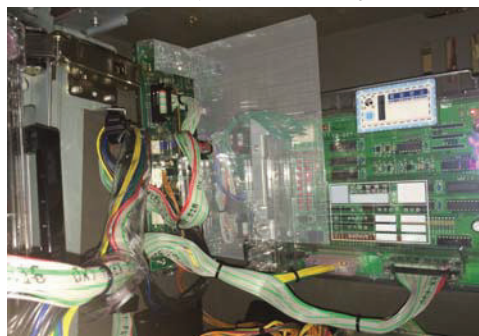

「天下布武3」 用 (山佐) 異物挿入防止対策

超ローコスト対策部品

MKC-26 (マイティキューブ)

出荷時は平面です。

MKC-26

山佐の最新機「天下布武3」ではサブ基板と主基板間の接続線は脱着が可能な仕様となっています。「MKC-26」は念の為、サブ基板・主基板の接続線を覆い、器具の接触やコネクタの脱着行為を抑止する事前対策部品です。

対応機種 天下布武3

取付方法 所定の位置に両面テープで固定します。