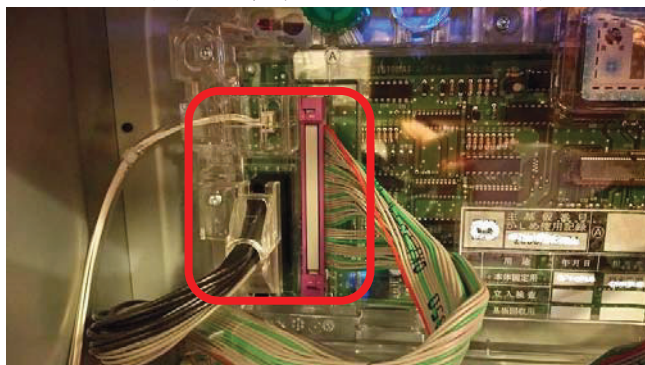

「パチスロ 超GANTZ」 等 (スパイキー) 事前防護対策

超ローコスト対策部品 MKC-29-2 (マイティキューブ)

MKC-29-2

出荷時は平面です。

(封印シール2枚付属)

スパイキーの最新機種「パチスロ 超GANTZ」等の機種では筐体が一新され、外部からのゴト行為の可能性は低いものと考えられますが、今後あらゆる不正手段が講じられる可能性もあります。「MKC-29-2」は主基板側の制御線周辺の保護並びに開封を抑制し、付属の封印シールで店内管理に対応する事前対策部品です。

対応機種 パチスロ 超GANTZ

取付方法 主基板側の所定の位置に両面テープで固定します。

特長 付属の透明連番封印シールにより店内管理が可能です

※封印シールの届出書類は別途必要です

公安委員会届出済み

(一部届出書類が受理されない地域もあります。事前に販売会社に御確認して下さい。)

■お問い合わせは■

有限会社CISコーポレーション