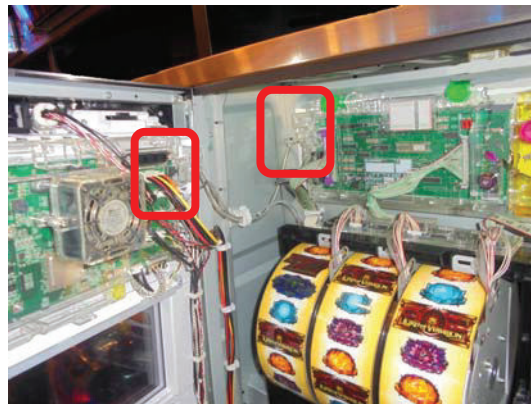

「ロードオブヴァーミリオン」 等（七匠）事前防護対策

超ローコスト対策部品

MKC-29

（マイティキューブ）

MKC-29（2種1組 封印シール2枚付属）

出荷時は平面です。

七匠の人気機種「パチスロ ロード オブ ヴァーミリオン」等の機種では筐体が一
新され、外部からのゴト行為の可能性は低いものと考えられますが、今後あらゆる不
正手段が講じられる可能性もあります。「MKC-29」はサブ基板側の脱着可能な配
線と主基板側の制御線周辺の保護並びに開封を抑止し、付属の封印シールで店内管理に
対応する事前対策部品です。

対応機種 パチスロ グラップラー刃牙N
 パチスロ ロード オブ ヴァーミリオン

取付方法 所定の位置 2箇所 に両面テープで固定します。

特長 付属の透明連番封印シールにより店内管理が可能です

※封印シールの届出書類は別途必要です

公安委員会届出済み

（一部届出書類が受理されない地域もあります。事前に販売会社に御確認して下さい。）

■お問い合わせは■

有限会社CISコーポレーション