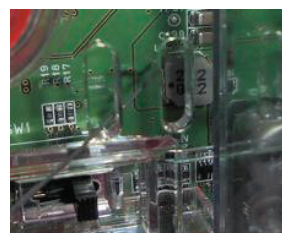

ユニバーサル系列「魔法少女まどか☆マギカ2」「デッド オア アライブ5」

サブ基板異物挿入防止カバー

**MKC-2S**

ユニバーサル系列の最新機「魔法少女まどか☆マギカ2」や「デッド オア アライブ5」等の機種では筐体に変更されています。「MKC-2S」は念の為サブ基板の隙間を塞ぎ内部へ異物が挿入できないよう事前に遮断する対策部品です。

MKC-2S

**対応機種** 魔法少女まどか☆マギカ2  
デッド オア アライブ5

**取付方法** サブ基板の所定の位置に両面テープで固定します。

**特 長** 異物が入らないよう、事前に経路を遮断します。

**注意事項** 同様の行為全てに対応できる訳ではありません。

公安委員会届出済み（受理されない地域もあります。事前に販売会社に御確認して下さい）

■お問い合わせは■

**有限会社CISコーポレーション**

セキュリティ事業部

TEL 03-5943-5522