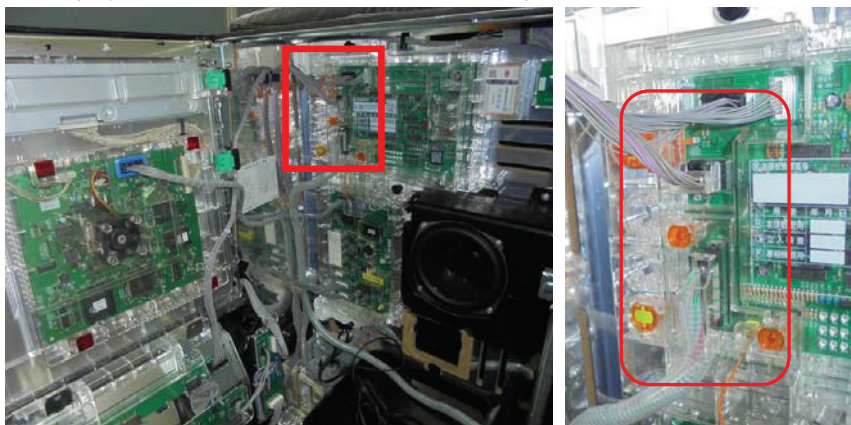

MKC-32 (封印シール3枚付属) 出荷時は平面です。

三洋の最新機種「パチスロ聖闘士星矢 海皇覚醒」等の機種では、サブ基板への不正は考え難く、今後は主基板へのあらゆる不正が試行錯誤される事が考えられます。

「MKC-32」は主基板側の脱着可能な配線を保護し開封行為を抑止します、付属の封印シールで主基板管理を店内で徹底する事前対策部品です。

対応機種 聖闘士星矢 海皇覚醒・ビビッドレッド・オペレーション
パチスロスーパー海物語 IN 沖縄2 等

取付方法 所定の位置に両面テープで固定します。

特長 付属の透明連番封印シールにより店内管理が可能です

※封印シールの届出書類は別途必要です

公安委員会届出済み

(一部届出書類が受理されない地域もあります。事前に販売会社に御確認して下さい。)

■お問い合わせは■

有限会社CISコーポレーション

セキュリティ事業部