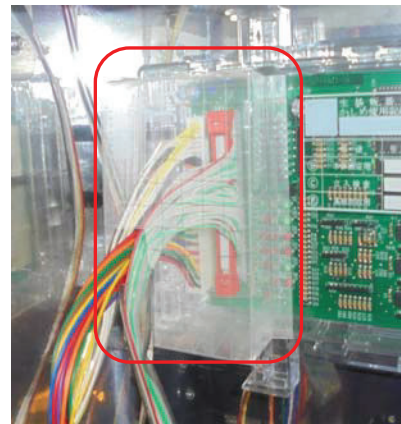

MKC-35 (封印シール3枚付属) 出荷時は平面です。

DAXELの現行筐体機では、サブ基板への不正は考え難く、今後は主基板へのあらゆる不正が試行錯誤される事が考えられます。

「MKC-35」は主基板側の脱着可能な配線を保護し開封行為を抑止します、付属の封印シールで主基板管理を店内で徹底する事前対策部品です。

対応機種

結城友奈は勇者である・そらのおとしものフォルテ
ウィッチクラフトワークス・探偵歌劇ミルキィホームズ
百花繚乱サムライガールズ・プリズムナナシリーズ 等

取付方法

所定の位置に両面テープで固定します。

特長

付属の透明連番封印シールにより店内管理が可能です

※封印シールの届出書類は別途必要です

公安委員会届出済み

■お問い合わせは■

有限会社CISCOコーポレーション