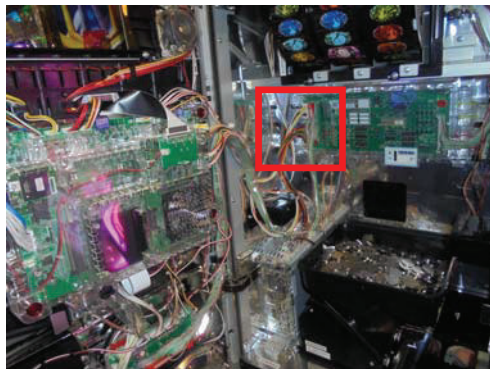

MKC-35 (封印シール3枚付属) 出荷時は平面です。

DAXELの現行筐体機では、サブ基板への不正は考え難く、今後は主基板へのあらゆる不正が試行錯誤される事が考えられます。

「MKC-35」は主基板側の脱着可能な配線を保護し開封行為を抑止します、付属の封印シールで主基板管理を店内で徹底する事前対策部品です。

対応機種

結城友奈は勇者である・そらのおとしものフォルテ
ウィッチクラフトワークス・探偵歌劇ミルキィホームズ
百花繚乱サムライガールズ・プリズムナナシリーズ 等

取付方法

所定の位置に両面テープで固定します。

特長

付属の透明連番封印シールにより店内管理が可能です

※封印シールの届出書類は別途必要です

公安委員会届出済み

■お問い合わせは■

有限会社CISCOコーポレーション