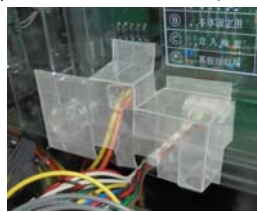

「戦国コレクション3」等（KPE・高砂）主基板・サブ基板 事前防護対策

超ローコスト対策部品

MKC-39

(マイティキューブ)

MKC-39 (2種1組 封印シール4枚付属)

出荷時は平面です。

KPEの最新機種「戦国コレクション3」等の機種では既に筐体が一新され、外部からのゴト行為の可能性は低いものと考えられますが、今後、仕込み行為を含むあらゆる不正手段が講じられる可能性もあります。「MKC-39」はサブ基板側の脱着可能な配線と主基板側の制御線周辺の保護並びに開封を抑止し、付属の封印シールで店内管理に対応する事前対策部品です。

対応機種 戦国コレクション3、悪魔城ドラキュラ～ロードオブシャドウ～パチスロ「メタルギア ソリッド スネークイーター」

取付方法 所定の位置2箇所両面に両面テープで固定します。

特長 付属の透明連番封印シールにより店内管理が可能です

※封印シールの届出書類は別途必要です

公安委員会届出済み

(一部届出書類が受理されない地域もあります。事前に販売会社に御確認して下さい。)

■お問い合わせは■

有限会社CISコーポレーション