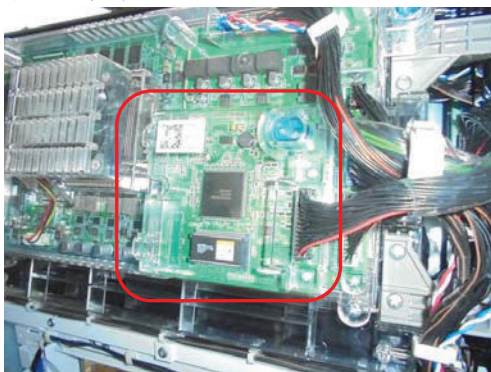

「北斗の拳 新伝説創造」等 (サミー) サブ基板防護対策

超ローコスト対策部品

MKC-30S (マイティキューブ)

MKC-30S (封印シール3枚付属) 出荷時は平面です。

サミーの新筐体機「北斗の拳 新伝説創造」等の機種では筐体が一新され、サブ基板のレイアウトも扉側に変更されています。主基板制御に移行後もサブ基板への新たな不正手口が試行錯誤される事も考えられます。「MKC-30S」はビスを外す事で脱着可能なケースを保護し、背面への改造行為を抑止します、付属の封印シールで主基板管理を店内で徹底する事前対策部品です。

対応機種 パチスロ北斗の拳 新伝説創造、パチスロツインエンジェルBREAK

取付方法 所定の位置に両面テープで固定します。

特長 付属の透明連番封印シールにより店内管理が可能です

背面から穴を開けての改造や、かしめ破損後の偽造交換を抑止します。

公安委員会届出済み

※封印シールの届出書類は別途必要です

(一部届出書類が受理されない地域もあります。事前に販売会社に御確認して下さい。)

■お問い合わせは■