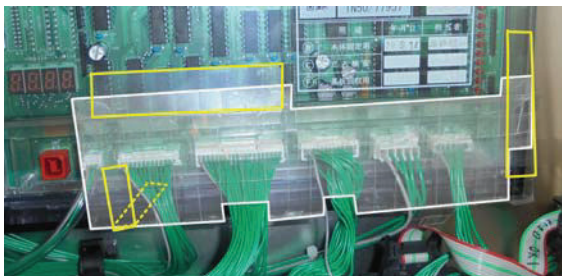

ネット「闇芝居、GATE、十字架4」等 主基板防護対策

超ローコスト対策部品

MKC-37(2)

MKC-37(2) 封印シール3枚付属 出荷時は平面です。

ネットの最新機「パチスロ 闇芝居」等の筐体機では、サブ基板への不正は考え難く  
今後は主基板へのあらゆる不正が試行錯誤される事が考えられます。

「MKC-37(2)」は主基板下側の配線の脱着を防止し、基板ケースの開封行為を  
抑止します。付属の封印シールで主基板管理を店内で徹底する事前対策部品です。

**対応機種** パチスロ 闇芝居、パチスロ GATE、十字架4 等

**取付方法** 所定の位置に両面テープで固定します。

**特長** 付属の透明連番封印シールにより店内管理が可能です

※封印シールの届出書類は別途必要です

公安委員会届出済み

(一部届出書類が受理されない地域もあります。事前に販売会社に御確認して下さい。)

■お問い合わせは■

有限会社CISコーポレーション