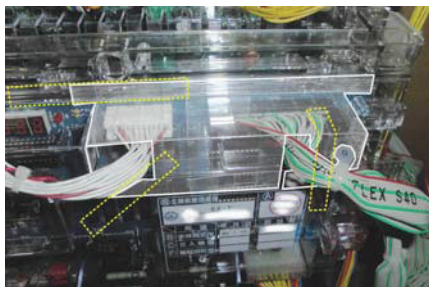

ニューギン・EXCITE用 主基板コネクタ部周辺防護対策

超ローコスト対策部品

MKC-42

(マイティキューブ)

MKC-42 (封印シール3枚付属) 出荷時は平面です。

ニューギン・EXCITEの最新機「パチスロ烈火の炎」等の筐体では、サブ基板への不正は考え難く、今後は主基板へのあらゆる不正が試行錯誤される事が考えられます。

「MKC-42」は主基板コネクタ部周辺の配線の脱着を防止し、付属の封印シールで店内管理に対応する事前対策部品です。

対応機種 パチスロ烈火の炎

取付方法 所定の位置に両面テープで固定します。

特長 付属の透明連番封印シールにより店内管理が可能です

封印シールの届出書類は別途必要です

公安委員会届出済み

(一部届出書類が受理されない地域もあります。事前に販売会社に御確認して下さい。)

■お問い合わせは■

有限会社CISコーポレーション