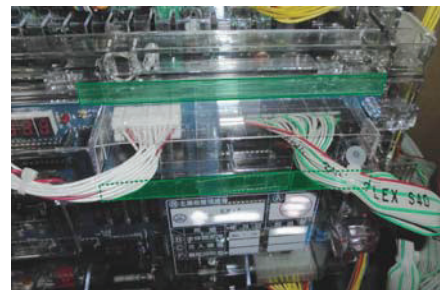

ニューギン・EXCITE用 主基板コネクタ部周辺防護対策

超ローコスト対策部品

MKC-42

(マイティキューブ)

MKC-42 (封印シール3枚付属) 出荷時は平面です。

ニューギン・EXCITEの最新機「パチスロ烈火の炎」等の筐体では、サブ基板への不正は考え難く、今後は主基板へのあらゆる不正が試行錯誤される事が考えられます。

「MKC-42」は主基板コネクタ部周辺の配線の脱着を防止し、付属の封印シールで店内管理に対応する事前対策部品です。

対応機種 パチスロ烈火の炎

取付方法 所定の位置に両面テープで固定します。

特長 付属の透明連番封印シールにより店内管理が可能です

封印シールの届出書類は別途必要です

公安委員会届出済み

(一部届出書類が受理されない地域もあります。事前に販売会社に御確認して下さい。)

■お問い合わせは■

有限会社CISコーポレーション