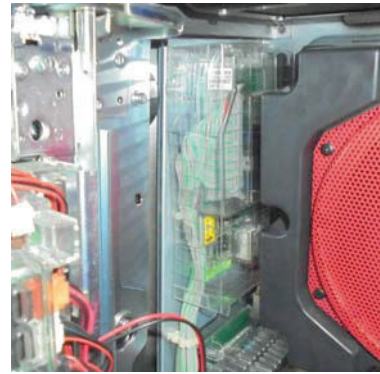

ユニバーサル系列バズーカ筐体用

筐体左上部奥側中継基板ケース脱着防止対策

MKC-45

MKC-45

付属品：連番付き透明封印シール2枚

ユニバーサル系列のバズーカ筐体機でも過剰払出し目的での仕込みゴトの可能性が考えられます。筐体左上部の奥側の中継基板ではホッパーや外部情報端子板等の情報が集約されているものと思われます。「MKC-45」は該当箇所の基板ケースを保護し、連番号付き透明封印シールにて店内管理する事で現状維持に努める事前対策部品です

**対応機種** SLOT シャドウハーツII - 運命の道標 - ・ミリオンゴッド - 神々の凱旋 やじきた道中記乙・アナザーゴッドハードス・バジリスク～甲賀忍法帖～絆 鬼の城・神々の系譜 ZEUS ver・バジリスク～甲賀忍法帖～II 等

**取付方法** 所定の位置に取付け、封印シールを貼ります。

**特長**

主基板からのフラットケーブルには様々な情報が伝達されています。不正部品の混入を事前に対策します。