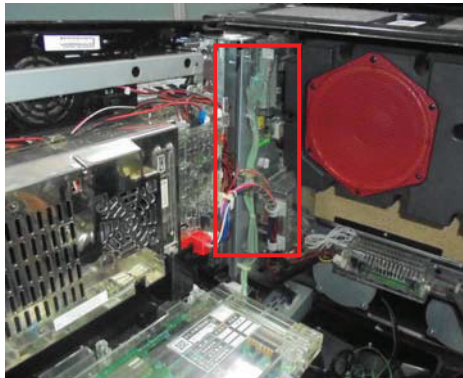

ユニバーサル系列バズーカ筐体用

筐体左上部奥側中継基板ケース脱着防止対策

MKC-45

MKC-45

付属品：連番付き透明封印シール2枚

ユニバーサル系列のバズーカ筐体機でも過剰払出し目的での仕込みゴトの可能性が考えられます。筐体左上部の奥側の中継基板ではホッパーや外部情報端子板等の情報が集約されているものと思われます。「MKC-45」は該当箇所の基板ケースを保護し、連番号付き透明封印シールにて店内管理する事で現状維持に努める事前対策部品です

**対応機種** SLOT シャドウハーツII - 運命の道標 - ・ミリオンゴッド - 神々の凱旋 やじきた道中記乙・アナザーゴッドハードス・バジリスク～甲賀忍法帖～絆 鬼の城・神々の系譜 ZEUS ver・バジリスク～甲賀忍法帖～II 等

**取付方法** 所定の位置に取付け、封印シールを貼ります。

**特長**

主基板からのフラットケーブルには様々な情報が伝達されています。不正部品の混入を事前に対策します。