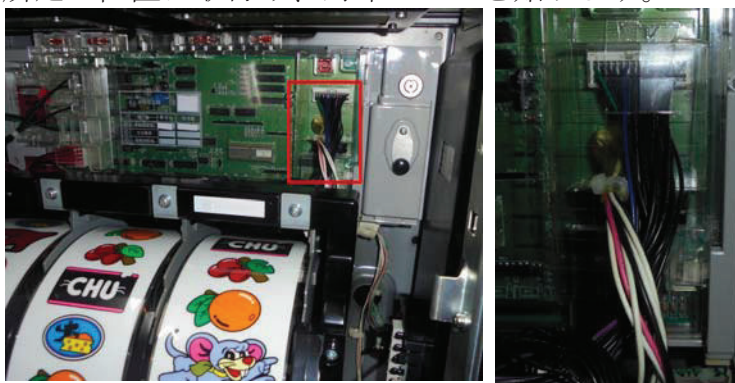

ユニバーサル系列ダイナボディ・マスカレード系・エスカレード筐体用

主基板コネクタ脱着及び開封防止対策

MKC-46

MKC-46

付属品：連番付き透明封印シール2枚

沖ドキシリーズ、まどか☆マギカ等の筐体機では、主基板の右側からホッパーと外部情報端子板等に繋がっているコネクタ等が配置されており、何らかの仕込み手口のターゲットとなる可能性も考えられます。「MKC-46」はこれらのコネクタの脱着と基板ケースの開封を抑止し、連番号付き透明封印シールにて店内管理する事で現状維持に努める事前対策部品です

**対応機種** ゆるせぼね、パックマンコンチネンタルゼロ、タロットエンペラー、デビルマン X アメイジングスパイダーマン、イノキロードトゥゴッド、ギルティクラウン、アカギ 沖ドキシリーズ全般、サンダーVリボルト、ハナビ、魔法少女まどか☆マギカ 等

**取付方法** 所定の位置に取付け、封印シールを貼ります。

**特長**

今般の仕込み手口の要因箇所コネクタを念の為、保護します。  
(上から、リール停止ボタン等、ホッパー制御、外部情報端子板)