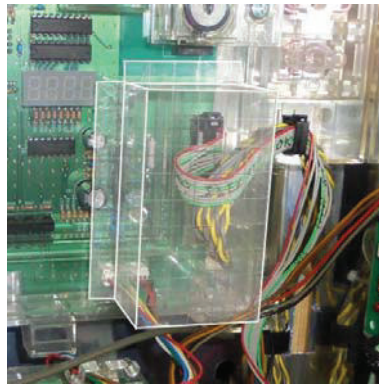

**主基板右側仕込み対策**

**M K C - 4 8**

M K C - 4 8 (封印シール 3 枚付属) 出荷時は平面です。

「G I 優勝倶楽部 2」等のコナミアミューズメント・K P E の機種でも主基板が仕込み箇所の一部となる可能性も考えられます。主基板制御に移行後も過剰払出しゴト等新たな不正手口が試行されています。「M K C - 4 8」は簡単に取り付けでき主基板右側の脱着可能なコネクタを保護し、付属の封印シールで基板ケース開封を抑止する事前対策部品です。

**対応機種** G I 優勝倶楽部 2、S 戦コレ! 徳川家康 K E、マジカルハロウィン 5 & 6  
防空少女ラブキューレ、G I 優勝倶楽部、麻雀格闘倶楽部 1&2  
戦国コレクション 2 等

**取付方法** 所定の位置に両面テープで固定し封印シールを貼り付けます。

**特長** 付属の透明連番封印シールにより店内管理が可能です

※封印シールの届出書類は別途必要です

公安委員会届出済み

(一部届出書類が受理されない地域もあります。事前に販売会社に御確認して下さい。)