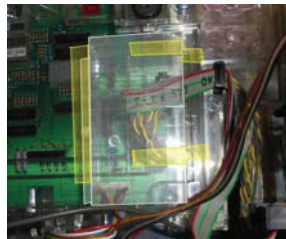

**主基板右側仕込み対策**

**M K C - 4 8**

M K C - 4 8 (封印シール 3 枚付属) 出荷時は平面です。

「G I 優勝倶楽部 2」等のコナミアミューズメント・K P E の機種でも主基板が仕込み箇所の一部となる可能性も考えられます。主基板制御に移行後も過剰払出しゴト等新たな不正手口が試行されています。「M K C - 4 8」は簡単に取り付けでき主基板右側の脱着可能なコネクタを保護し、付属の封印シールで基板ケース開封を抑止する事前対策部品です。

**対応機種** G I 優勝倶楽部 2、S 戦コレ! 徳川家康 K E、マジカルハロウィン 5 & 6  
防空少女ラブキューレ、G I 優勝倶楽部、麻雀格闘倶楽部 1&2  
戦国コレクション 2 等

**取付方法** 所定の位置に両面テープで固定し封印シールを貼り付けます。

**特長** 付属の透明連番封印シールにより店内管理が可能です

※封印シールの届出書類は別途必要です

公安委員会届出済み

(一部届出書類が受理されない地域もあります。事前に販売会社に御確認して下さい。)