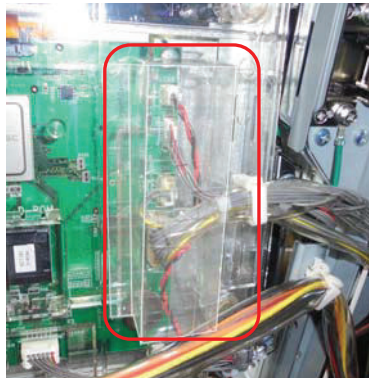

「G I 優勝倶楽部 2」「S 戦コレ! 徳川家康KE」等 コナミアミューズメント・KPE

サブ基板仕込み等対策

MKC-48S

MKC-48S (封印シール3枚付属) 出荷時は平面です。

「G I 優勝倶楽部 2」等のコナミアミューズメント・KPEの機種でも扉側サブ基板が仕込み箇所の一部となる可能性も考えられます。主基板制御に移行後も過剰払出しゴト等新たな不正手口が試行されています。「MKC-48S」は簡単に取り付けできサブ基板上の脱着可能な配線を保護し付属の封印シールで基板ケース開封を抑止する事前対策部品です。

対応機種 G I 優勝倶楽部 2 、 S 戦コレ! 徳川家康KE 等

取付方法 所定の位置に両面テープで固定し封印シールを貼り付けます。

特 長 付属の透明連番封印シールにより店内管理が可能です

公安委員会届出済み

※封印シールの届出書類は別途必要です
(一部届出書類が受理されない地域もあります。事前に販売会社に御確認して下さい。)

■お問い合わせは■

株式会社CISコーポレーション

セキュリティ事業部