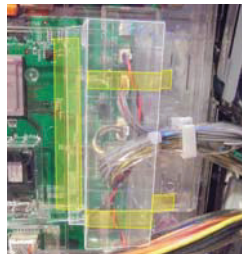

「G I 優勝倶楽部 2」「S 戦コレ! 徳川家康KE」等 コナミアミューズメント・KPE

サブ基板仕込み等対策

MKC-48S

MKC-48S (封印シール3枚付属) 出荷時は平面です。

「G I 優勝倶楽部 2」等のコナミアミューズメント・KPEの機種でも扉側サブ基板が仕込み箇所の一部となる可能性も考えられます。主基板制御に移行後も過剰払出しゴト等新たな不正手口が試行されています。「MKC-48S」は簡単に取り付けできサブ基板上の脱着可能な配線を保護し付属の封印シールで基板ケース開封を抑止する事前対策部品です。

対応機種 G I 優勝倶楽部 2 、 S 戦コレ! 徳川家康KE 等

取付方法 所定の位置に両面テープで固定し封印シールを貼り付けます。

特 長 付属の透明連番封印シールにより店内管理が可能です

公安委員会届出済み

※封印シールの届出書類は別途必要です
(一部届出書類が受理されない地域もあります。事前に販売会社に御確認して下さい。)

■お問い合わせは■

株式会社CISコーポレーション

セキュリティ事業部