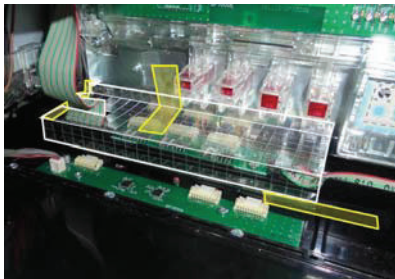

「スーパービンゴギャラクシー」等 ベルコ用

リール上部中継基板仕込み対策等

MKC-52J

MKC-52J（封印シール3枚付属）出荷時は平面です。

「スーパービンゴギャラクシー」等のベルコ現行筐体機でも、仕込みによる「過剰払い出し」や「外部集中端子板へのデータ改竄」等の手口が考えられます。

「MKC-52J」は簡単に取り付けでき、リール上部中継基板への仕込み行為を抑止し、付属の封印シールで店内管理に対応する事前対策部品です。

**対応機種** スーパービンゴギャラクシー、スーパービンゴリバース  
紅き魂は桜の如く 等

**取付方法** 所定の位置に両面テープで固定し封印シールを貼り付けます。

**特長** 付属の透明連番封印シールにより店内管理が可能です

※封印シールの届出書類は別途必要です

公安委員会届出済み

（一部届出書類が受理されない地域もあります。事前に販売会社に御確認して下さい。）

■お問い合わせは■

株式会社CISCOレーション