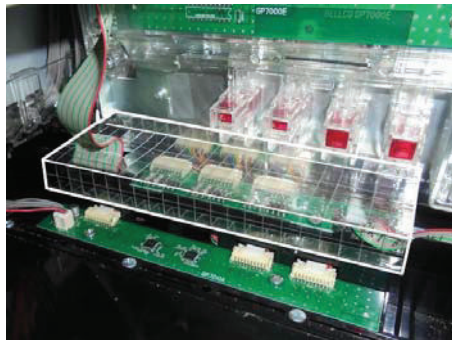

「スーパービンゴギャラクシー」等 ベルコ用

リール上部中継基板仕込み対策等

MKC-52J

MKC-52J（封印シール3枚付属）出荷時は平面です。

「スーパービンゴギャラクシー」等のベルコ現行筐体機でも、仕込みによる「過剰払い出し」や「外部集中端子板へのデータ改竄」等の手口が考えられます。

「MKC-52J」は簡単に取り付けでき、リール上部中継基板への仕込み行為を抑止し、付属の封印シールで店内管理に対応する事前対策部品です。

**対応機種** スーパービンゴギャラクシー、スーパービンゴリバース  
紅き魂は桜の如く 等

**取付方法** 所定の位置に両面テープで固定し封印シールを貼り付けます。

**特長** 付属の透明連番封印シールにより店内管理が可能です

※封印シールの届出書類は別途必要です

公安委員会届出済み

（一部届出書類が受理されない地域もあります。事前に販売会社に御確認して下さい。）

■お問い合わせは■

株式会社CISCOレーション