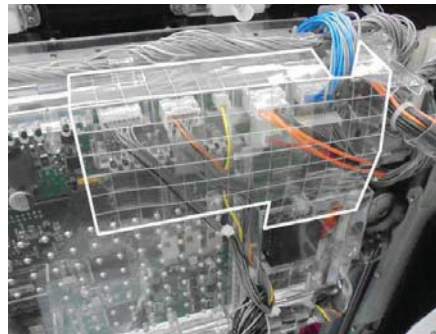

「スーパービンゴギャラクシー」等 ベルコ用

サブ基板右上部仕込み対策等

MKC-52S

MKC-52S (封印シール3枚付属) 出荷時は平面です。

「スーパービンゴギャラクシー」等のベルコ現行筐体機でも、扉側サブ基板への新たな不正手口が試行錯誤されている事が考えられます。「MKC-52S」は簡単に取り付けでき、基板ケース開封を抑止し、右上部の配線やコネクタを保護します。付属の封印シールで店内管理に対応する事前対策部品です。

**対応機種** スーパービンゴギャラクシー、スーパービンゴリバース  
紅き魂は桜の如く 等

**取付方法** 所定の位置に両面テープで固定し封印シールを貼り付けます。

**特長** 付属の透明連番封印シールにより店内管理が可能です

※封印シールの届出書類は別途必要です

公安委員会届出済み

(一部届出書類が受理されない地域もあります。事前に販売会社に御確認して下さい。)

■お問い合わせは■

株式会社CISコーポレーション