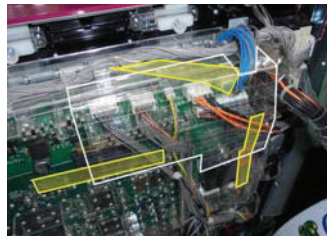

「スーパービンゴギャラクシー」等 ベルコ用

サブ基板右上部仕込み対策等

MKC-52S

MKC-52S (封印シール3枚付属) 出荷時は平面です。

「スーパービンゴギャラクシー」等のベルコ現行筐体機でも、扉側サブ基板への新たな不正手口が試行錯誤されている事が考えられます。「MKC-52S」は簡単に取り付けでき、基板ケース開封を抑止し、右上部の配線やコネクタを保護します。付属の封印シールで店内管理に対応する事前対策部品です。

**対応機種** スーパービンゴギャラクシー、スーパービンゴリバース  
紅き魂は桜の如く 等

**取付方法** 所定の位置に両面テープで固定し封印シールを貼り付けます。

**特長** 付属の透明連番封印シールにより店内管理が可能です

※封印シールの届出書類は別途必要です

公安委員会届出済み

(一部届出書類が受理されない地域もあります。事前に販売会社に御確認して下さい。)

■お問い合わせは■

株式会社CISコーポレーション