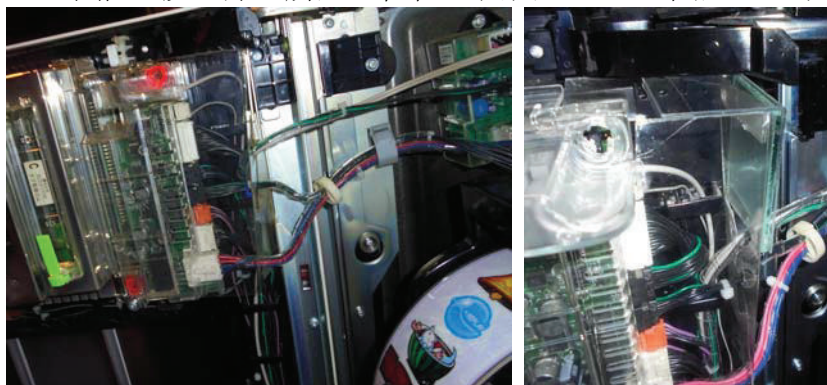

ユニバーサル系列 「魔法少女まどか☆マギカA」等

サブ中継基板防護ガラス (ステイ付き)

MKG 1 0 5 M

MKG 1 0 5 M

ユニバーサル系列の「魔法少女まどか☆マギカA」で、今回はサブ中継基板を覆うカバーが熱器具で穴が開けられた上でART誘発継続用のゴト器具が挿入され、甚大な被害を被る事例が確認されています。「MKG 1 0 5 M」は該当箇所のカバーが溶かされないよう、ガラス素材で壁を作り強化する対策部品です。

対応機種 魔法少女まどか☆マギカA

取付方法 サブ中継基板上部の所定の位置に両面テープで固定します。

特 長 強引な手口を強固に防御します。

注意事項 同様のゴト行為全てに対応できる訳ではありません。

公安委員会届出済み (受理されない地域もあります。事前に販売会社に御確認して下さい)

■お問い合わせは■

株式会社CISコーポレーション

セキュリティ事業部