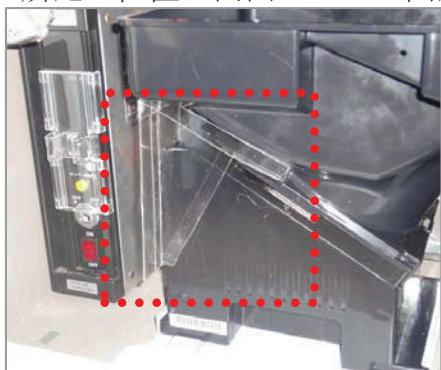

M K P 6 3 F

(出荷時は平面です)

今般、山佐の鉄拳シリーズ等でコイン払出し口から遊技機内部へ電波発射アンテナ等のゴト器具挿入事例や被害が多く見受けられます。「MKP63F」は簡単に取り付けでき当ゴト行為の有力な挿入経路を遮断する対策部品です。

対応機種 「鉄拳デビルVer.」「鉄拳2nd」「戦国無双2」「ゼーガペイン」
「モンキーターンII」「キン肉マン～キン肉星王位争奪編～」等
「無双OROCHI」「ゴッドイーター」「鉄拳3rd」「バーストエンジェル」
「シーマスター」等はMKP63F (2) にて対応

取付方法 所定の位置に両面テープで固定します。

主に電源BOXとホッパー間の配線への近接を防止します。

特長 器具が筐体内部へ挿入される経路の一部を遮断します。

注意 同様のゴト行為すべてに対応できる訳ではありません。

公安委員会届出済み

(一部届出書類が受理されない地域もあります。事前に販売会社に御確認して下さい。)

■お問い合わせは■

有限会社CISコーポレーション