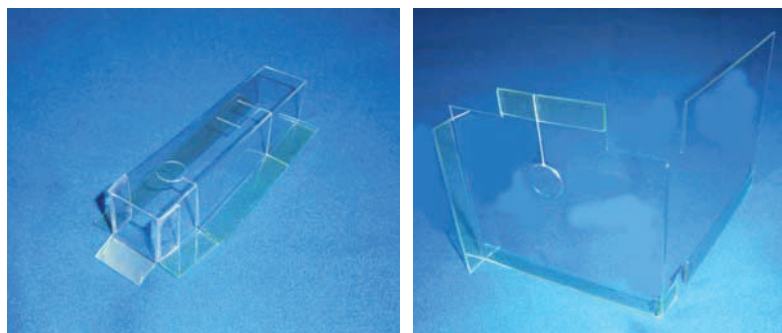

コナミアミューズメント・KPEスロット台

電源BOX異物挿入防止カバー

MKP 8 5 / MKP 8 5 (2)

MKP 8 5 (2種1組)

コナミアミューズメント・KPEの現行機にて電源BOX上部コネクターや電源BOX内部に異物が接触される可能性があり、ゴト行為が成立する事も考えられます。「MKP 8 5」「MKP 8 5 (2)」は該当箇所への経路を事前に遮断する対策部品です。

- 対応機種** マジカルハロウィン5&6・防空少女ラブキューレ
G I 優駿倶楽部、麻雀格闘倶楽部 1&2、戦国コレクション 2 等
・・・MKP 8 5 対応
- G I 優駿倶楽部 2、S 戦コレ!徳川家康KE
・・・MKP 8 5 (2) 対応

取付方法 所定の位置 2 箇所にて両面テープで固定します。

特 長 電源BOXの上部コネクターを保護し、内部への経路を事前に遮断します。

注 意 同様のゴト行為全てに対応できる訳ではありません。
公安委員会届出済み (受理されない地域もあります。事前に販売会社に御確認して下さい)

■お問い合わせは■

株式会社CISコーポレーション

セキュリティ事業部

TEL 03-5943-5522

FAX 03-5943-5599