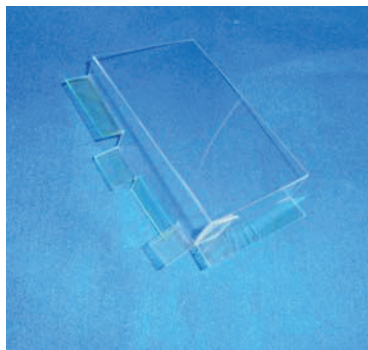

三洋新筐体スロット機 異物挿入防止カバー

超ローコスト対策部品

M K P 9 1

M K P 9 1

三洋の「ヤッターマン」「聖闘士星矢～女神聖戦～」等の新筐体スロット台では主基板やサブ基板等の配置も変更され、通信線周辺はカバーで覆われていて強固に対策されています。しかしながらカバーに若干の隙間も見受けられ、器具による通信線への接触行為も十分考えられます。MK P 9 1は簡単に取り付けでき、ゴト器具の挿入を未然に防ぐ事前対策部品です。

対応機種 パチスロヤッターマン・パチスロ聖闘士星矢～女神聖戦～

取付方法 所定の位置に両面テープで貼り付けます。

主基板・サブ基板間の通信線カバーを強化します。

特長 挿入経路を事前に遮断します。

公安委員会届出済み (受理されない地域もあります。事前に販売会社に御確認して下さい)

■お問い合わせは■

有限会社CISコーポレーション

セキュリティー事業部