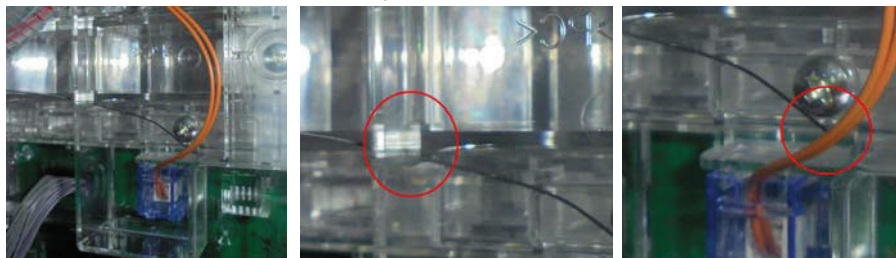

三洋新筐体スロット機 異物挿入防止カバー

超ローコスト対策部品

M K P 9 1

M K P 9 1

三洋の「ヤッターマン」「聖闘士星矢～女神聖戦～」等の新筐体スロット台では主基板やサブ基板等の配置も変更され、通信線周辺はカバーで覆われていて強固に対策されています。しかしながらカバーに若干の隙間も見受けられ、器具による通信線への接触行為も十分考えられます。MK P 9 1は簡単に取り付けでき、ゴト器具の挿入を未然に防ぐ事前対策部品です。

対応機種 パチスロヤッターマン・パチスロ聖闘士星矢～女神聖戦～

取付方法 所定の位置に両面テープで貼り付けます。

主基板・サブ基板間の通信線カバーを強化します。

特長 挿入経路を事前に遮断します。

公安委員会届出済み (受理されない地域もあります。事前に販売会社に御確認して下さい)

■お問い合わせは■

有限会社CISコーポレーション

セキュリティー事業部