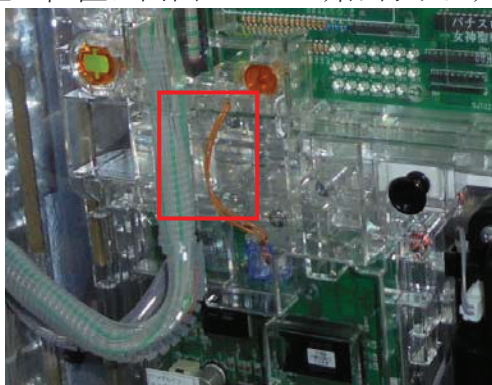

三洋新筐体スロット機 異物挿入防止カバー

超ローコスト対策部品

M K P 9 1

M K P 9 1

三洋の「ヤッターマン」「聖闘士星矢～女神聖戦～」等の新筐体スロット台では主基板やサブ基板等の配置も変更され、通信線周辺はカバーで覆われていて強固に対策されています。しかしながらカバーに若干の隙間も見受けられ、器具による通信線への接触行為も十分考えられます。MK P 9 1は簡単に取り付けでき、ゴト器具の挿入を未然に防ぐ事前対策部品です。

対応機種 パチスロヤッターマン・パチスロ聖闘士星矢～女神聖戦～

取付方法 所定の位置に両面テープで貼り付けます。

主基板・サブ基板間の通信線カバーを強化します。

特長 挿入経路を事前に遮断します。

公安委員会届出済み (受理されない地域もあります。事前に販売会社に御確認して下さい)

■お問い合わせは■

有限会社CISコーポレーション

セキュリティー事業部