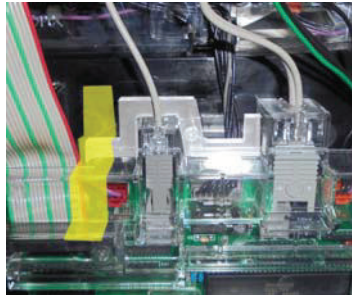

MK P 9 6 (成型品)

付属品：連番付き透明封印シール

「まどか☆マギカ」等のユニバーサル系機種にて、ドア中継基板への仕込みゴトが発覚しています。「MK P 9 6」はドア中継基板が脱着されないよう、ビス穴等を塞ぐと同時に、付属の連番号付き透明封印シールにて店内管理が可能です。

対応機種 魔法少女まどか☆マギカ・緑ドンVIVA2・沖ドキ！シリーズ
クランキーセレブレーション・クランキーコレクション
ハナビ・バーサス・ゲッターマウス・サンダーVリボル
SLOTギルティクラウン・SLOTアカギ 等と同筐体
※まどか☆マギカ 2 は対象外です

取付方法 所定の位置に嵌め込み、封印シールを貼ります。

(写真は着色していますが、
実際は無色透明です)

特 長 対象のケースを脱着し難いようにし、仕込み行為を抑止します。
無理に外すと成型品が壊れるか封印シールが大きく損傷します。

関連商品 MK P 9 6 L (内側のパネル脱着防止) MK P 9 6 H (サブ中継基板ケース脱着防止)

対象機種 MKP96 と同じ

対象機種まどか☆マギカと同筐体機のみ