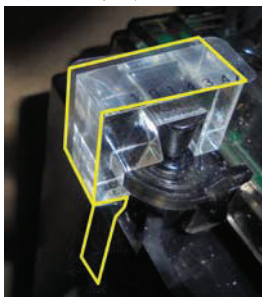

サミー系列 新筐体スロット台

リール上部基板ケース脱着防止対策

MK P 9 8 N

MK P 9 8 N (2個1組)

付属品：連番付き透明封印シール

サミーの「攻殻機動隊 S.A.C 2nd GIG」や「エウレカセブンAO」等の主基板制御に移行された機種でも、リール上部の基板ケース内への仕込みゴトが確認されています。今後も同系列機において被害拡大の可能性あります。

「MK P 9 8 N」は「北斗の拳 新伝説創造」等の新筐体機に対応し、該当の基板ケースが安易に脱着されないようロックし、連番号付き透明封印シールにて店内管理に対応します。

**対応機種** パチスロ 北斗の拳 新伝説創造  
パチスロ ツインエンジェル BREAK

**取付方法** 所定の位置に嵌め込み、封印シールを貼ります。

**特長** 無理に外すと成型品が壊れるか封印シールが大きく損傷します。

リール上部の基板ケース内への仕込み行為を未然に防止します。

公安委員会届出済み (受理されない地域もあります。事前に販売会社に御確認して下さい)

■お問い合わせは■

有限会社CISコーポレーション