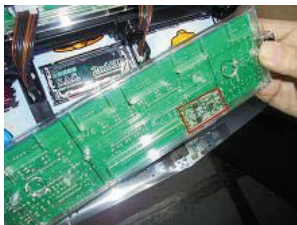

サミー系列 新筐体スロット台

リール上部基板ケース脱着防止対策

MK P 9 8 N

MK P 9 8 N (2個1組)

付属品：連番付き透明封印シール

サミーの「攻殻機動隊 S.A.C 2nd GIG」や「エウレカセブンAO」等の主基板制御に移行された機種でも、リール上部の基板ケース内への仕込みゴトが確認されています。今後も同系列機において被害拡大の可能性あります。

「MK P 9 8 N」は「北斗の拳 新伝説創造」等の新筐体機に対応し、該当の基板ケースが安易に脱着されないようロックし、連番号付き透明封印シールにて店内管理に対応します。

**対応機種** パチスロ 北斗の拳 新伝説創造  
パチスロ ツインエンジェル BREAK

**取付方法** 所定の位置に嵌め込み、封印シールを貼ります。

**特長** 無理に外すと成型品が壊れるか封印シールが大きく損傷します。

リール上部の基板ケース内への仕込み行為を未然に防止します。

公安委員会届出済み (受理されない地域もあります。事前に販売会社に御確認して下さい)

■お問い合わせは■

有限会社CISコーポレーション