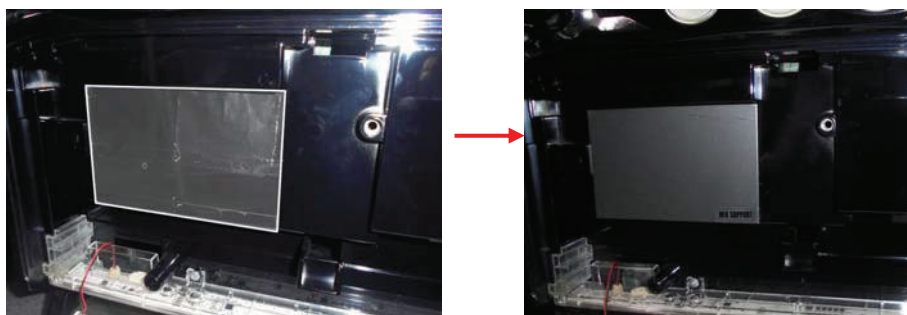

「魔法少女まどか☆マギカ」等 穴あけショートゴト対策セット
ユニバーサル系列用対策部品 MKT102・MKG103

MKT102 + MKG103

ユニバーサル系列の人気機種「魔法少女まどか☆マギカ」では今般はパネルに穴を開けてのショートゴトが横行しています。「MKT102+MKG103」はパネルに穴を開ける行為を防止し、強引な当ゴト行為を未然に防ぐ対策部品です。

対応機種 「魔法少女まどか☆マドカ」と同筐体機全般

取付方法 MKG103（ガラス素材）を取付け、その上からMKT102（鉄製）を貼り付けます。

特長 「硬質のガラス」と「割れない鉄板」を併用し強引な手口を強固に対策します。

※「MKT102」「MKG103」それぞれ個別でも購入は可能です

注意 手口の変化により対応できない場合もあります。

公安委員会届出済み（受理されない地域もあります。事前に販売会社に御確認して下さい）

■お問い合わせは■

株式会社CISコーポレーション