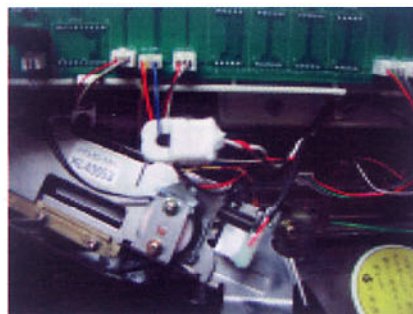

クレ満くを逃しません！

クレジットガード

クレジットガード(クレ満君対策機器)はここが違います。

クレジットガードはコイン通過センサーから出力される枚数と、実際のコインの通過をチェックしています。

見てるところが違う！—その1—

クレ満君対策品の多くは、クレ満君の赤外線を見つけるだけ？
赤外線を使わない新型のクレ満君は？

見てるところが違う！—その2—

あるメーカーはコイン通過センサーの数しか見ていません。
少しずつ上げれば見つかりません。

動きが見える！

外部表示器で動作の確認が可能です。。

警報を複数の装置に出力が可能！

弊社製・晩検はもちろん、島端のパトライト、ナンバーランプ、ホールコンピュータに
警報接点を出力できます。

クレジットガード仕様

◆寸法／H110×H55×D33(mm)

◆電源／AC24V

◆出力方式／リレー接点出力4回路