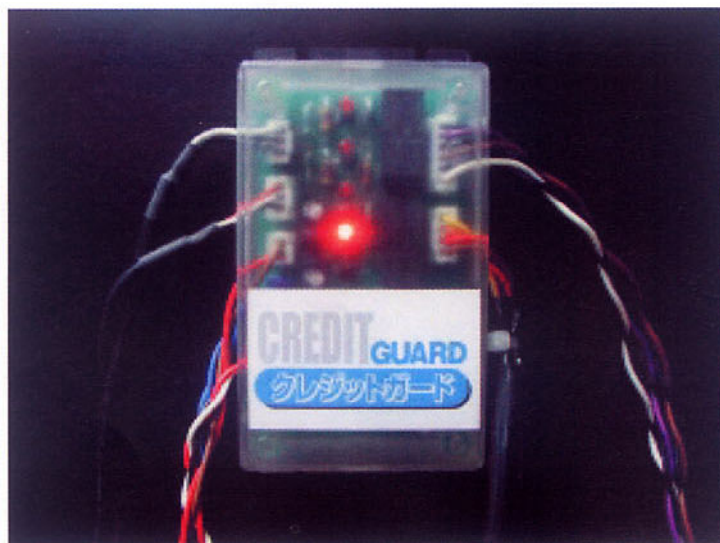

クレ満くを逃しません！

クレジットガード

クレジットガード(クレ満君対策機器)はここが違います。

クレジットガードはコイン通過センサーから出力される枚数と、実際のコインの通過をチェックしています。

見てるところが違う！—その1—

クレ満君対策品の多くは、クレ満君の赤外線を見つけるだけ？
赤外線を使わない新型のクレ満君は？

見てるところが違う！—その2—

あるメーカーはコイン通過センサーの数しか見ていません。
少しずつ上げれば見つかりません。

動きが見える！

外部表示器で動作の確認が可能です。。

警報を複数の装置に出力が可能！

弊社製・晩検はもちろん、島端のパトライト、ナンバーランプ、ホールコンピュータに
警報接点を出力できます。

クレジットガード仕様

◆寸法／H110×H55×D33(mm)

◆電源／AC24V

◆出力方式／リレー接点出力4回路