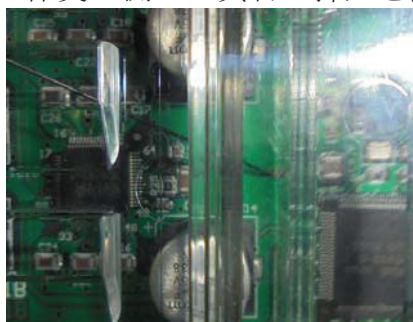

← 異物の挿入を事前に防止

公安委員会届出済み。

（一部届出書類が受理されない地域もあります。事前に販売会社に御確認して下さい。）

■お問い合わせは■

有限会社CISコーポレーション

セキュリティ事業部

TEL 03-5943-5522

FAX 03-5943-5599