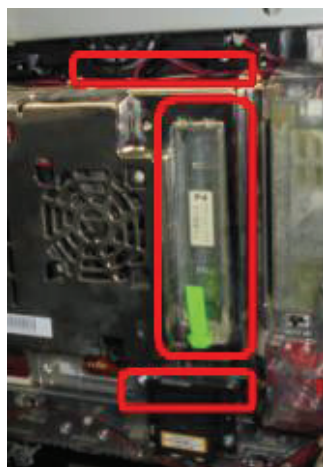

ユニバーサル系列「SLOT魔法少女まどか☆マギカ」「スロット バットマン」等
サブ基板異物挿入防止カバー マイティ・キューブ MKC-8 (2)

ユニバーサル系列の「SLOT魔法少女まどか☆マギカ」等の筐体機でもART関連のゴト行為懸念されています。マイティ・キューブ「MKC-8 (2)」はサブ制御ROMケース周辺の上下の隙間を塞ぎ通信ラインへの接触経路を事前に遮断する対策部品です。

MKC-8 (2)

出荷時は平面です。
(3種1組)

対応機種

SLOT魔法少女まどか☆マギカ
スロット バットマン、緑ドンVIVA2
緑ドン～キラメキ！炎のオーロラ伝説～
SLOT牙狼、ドンちゃん祭 等

取付方法

サブ制御ROMケース付近の所定の位置に両面テープで固定します。

隙間から器具が挿入されないよう防御します ↓

注意事項

同様のゴト行為全てに対応できる訳ではありません。