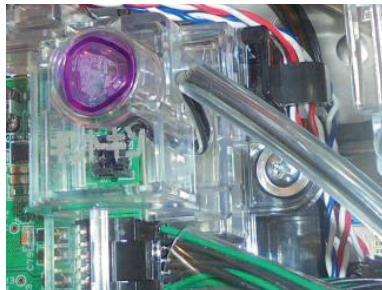

パチスロ 銀と金2 (タイヨーエレック) 異物挿入防止対策

超ローコスト対策部品

MKC-14 (マイティキューブ)

出荷時は平面です

MKC-14

タイヨーエレックの最新機「パチスロ 銀と金2」の筐体ではサブ基板が扉側に配置され、異物挿入による通信線コネクタ付近への接触が懸念されます。

「**MKC-14**」は念の為、サブ基板側通信線コネクタ付近への異物挿入を防止する事前対策部品です。

対応機種 「パチスロ 銀と金2」(タイヨーエレック)

取付方法 所定の位置に両面テープで固定します。

特長 異物の挿入を事前に防止します。

公安委員会届出済み。

(一部届出書類が受理されない地域もあります。事前に販売会社に御確認して下さい。)

■お問い合わせは■

有限会社CISコーポレーション

セキュリティー事業部

TEL 03-5943-5522