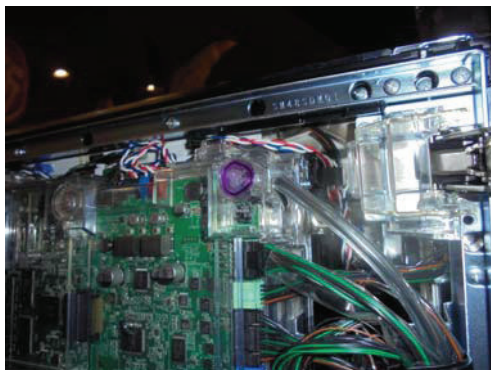

パチスロ 銀と金2 (タイヨーエレック) 異物挿入防止対策

超ローコスト対策部品

MKC-14 (マイティキューブ)

出荷時は平面です

MKC-14

タイヨーエレックの最新機「パチスロ 銀と金2」の筐体ではサブ基板が扉側に配置され、異物挿入による通信線コネクタ付近への接触が懸念されます。

「**MKC-14**」は念の為、サブ基板側通信線コネクタ付近への異物挿入を防止する事前対策部品です。

対応機種 「パチスロ 銀と金2」(タイヨーエレック)

取付方法 所定の位置に両面テープで固定します。

特長 異物の挿入を事前に防止します。

公安委員会届出済み。

(一部届出書類が受理されない地域もあります。事前に販売会社に御確認して下さい。)

■お問い合わせは■

有限会社CISコーポレーション

セキュリティー事業部

TEL 03-5943-5522