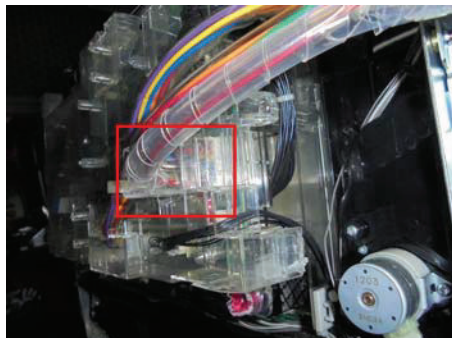

モンスターハンター月下雷鳴 等 エンターライズ用 サブ基板通信線保護カバー
超ローコスト対策部品

MKC-16

MKC-16

今般、エンターライズの「モンスターハンター月下雷鳴」にてサブ基板の通信線根元付近で被覆が破損され、ARTが誘発・継続される事例が発生しています。

MKC-16は該当箇所を事前に保護する対策部品です。

既に販売中のMKH51（Fセット）との併設を推奨します。

対応機種 パチスロ バイオハザード6
 パチスロ モンスターハンター月下雷鳴
 アズラズラース

取付方法 所定の位置に両面テープで固定します。

対策効果 通信線を保護します。

被害痕跡の一例

注意事項 同様のゴト行為全てに対応できるとは限りません。

公安委員会届出済み（受理されない地域もあります。事前に販売会社に御確認して下さい）

■お問い合わせは■

有限会社CISコーポレーション

セキュリティー事業部