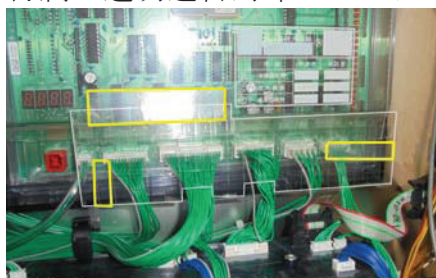

ネット「シンデレラブレイド3」用 主基板防護対策

超ローコスト対策部品

MKC-37

(マイティキューブ)

MKC-37 (封印シール3枚付属) 出荷時は平面です。

ネットの最新機「シンデレラブレイド3」等の筐体機では、サブ基板への不正は考え難く、今後は主基板へのあらゆる不正が試行錯誤される事が考えられます。

「MKC-37」は主基板下側の配線の脱着を防止し、基板ケースの開封行為を抑止します。付属の封印シールで主基板管理を店内で徹底する事前対策部品です。

対応機種 シンデレラブレイド3

取付方法 所定の位置に両面テープで固定します。

特長 付属の透明連番封印シールにより店内管理が可能です

※封印シールの届出書類は別途必要です

■お問い合わせは■

有限会社CISコーポレーション

セキュリティ事業部

TEL 03-5943-5522