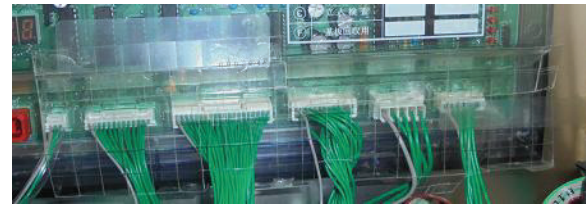

ネット「シンデレラブレイド3」用 主基板防護対策

超ローコスト対策部品

MKC-37

(マイティキューブ)

MKC-37 (封印シール3枚付属) 出荷時は平面です。

ネットの最新機「シンデレラブレイド3」等の筐体機では、サブ基板への不正は考え難く、今後は主基板へのあらゆる不正が試行錯誤される事が考えられます。

「MKC-37」は主基板下側の配線の脱着を防止し、基板ケースの開封行為を抑止します。付属の封印シールで主基板管理を店内で徹底する事前対策部品です。

対応機種 シンデレラブレイド3

取付方法 所定の位置に両面テープで固定します。

特長 付属の透明連番封印シールにより店内管理が可能です

※封印シールの届出書類は別途必要です

■お問い合わせは■

有限会社CISコーポレーション

セキュリティ事業部

TEL 03-5943-5522