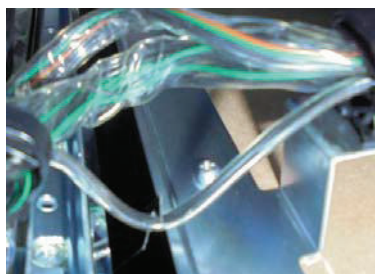

サミー系スロット台 通信線保護カバー

超ローコスト対策部品 MKH51 (H2セット)

MKH51 H2セット (3本1組)

今般、「エウレカセブン2」等のサミー系スロット台ART機でも通信線の被覆が破損される痕跡が発生しています。「MKH51 (H2セット)」は簡単に取り付けでき通信線をさらに強固に防御するとともに、通信線自体を引っ張り出されないように固定します。

対応機種 化物語、エウレカセブン2、攻殻機動隊S.A.C、輪廻のラグランジェ
回胴黙示録カイジ3、うる星やつら3、ロストアイランド
御伽屋HANZO、あしたのジョー2、仮面ライダーUNLIMITED
蒼天の拳2、サラリーマン金太郎
(アラジンAⅡ・北斗の拳シリーズ等是对应しません)

取付方法 通信線にスリットチューブを装着し、さらに透明スパイラルチューブで保護し、他の線と併締めし固定します。

対策効果 通信線を強固に保護します。

注意事項 同様のゴト行為全てに対応できるとは限りません。

公安委員会届出済み (受理されない地域もあります。事前に販売会社に御確認して下さい)

■お問い合わせは■

有限会社CISコーポレーション

セキュリティ事業部

TEL 03-5943-5522