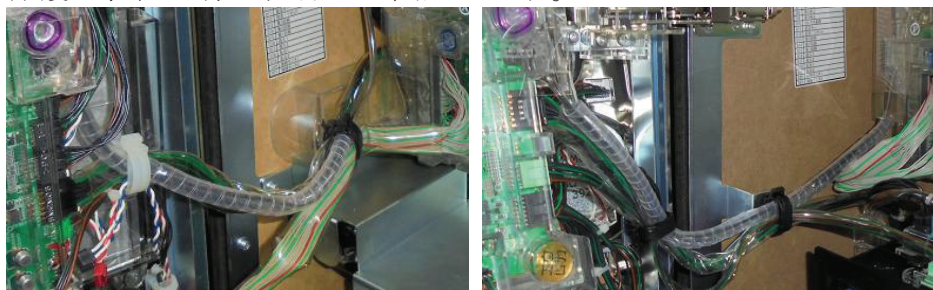

サミー系スロット台 通信線保護カバー

超ローコスト対策部品 MKH51 (H2セット)

MKH51 H2セット (3本1組)

今般、「エウレカセブン2」等のサミー系スロット台ART機でも通信線の被覆が破損される痕跡が発生しています。「MKH51 (H2セット)」は簡単に取り付けでき通信線をさらに強固に防御するとともに、通信線自体を引っ張り出されないように固定します。

対応機種 化物語、エウレカセブン2、攻殻機動隊S.A.C、輪廻のラグランジェ
回胴黙示録カイジ3、うる星やつら3、ロストアイランド
御伽屋HANZO、あしたのジョー2、仮面ライダーUNLIMITED
蒼天の拳2、サラリーマン金太郎
(アラジンAⅡ・北斗の拳シリーズ等是对应しません)

取付方法 通信線にスリットチューブを装着し、さらに透明スパイラルチューブで保護し、他の線と併締めし固定します。

対策効果 通信線を強固に保護します。

注意事項 同様のゴト行為全てに対応できるとは限りません。

公安委員会届出済み (受理されない地域もあります。事前に販売会社に御確認して下さい)

■お問い合わせは■

有限会社CISコーポレーション

セキュリティ事業部

TEL 03-5943-5522