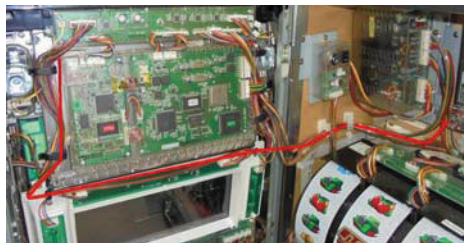

## MKH51+MKC-12 (Gセット)

MKH51+MKC-12 (Gセット)

今般、スロット台一部の機種にて主基板・サブ基板間の通信線へ割り込むゴト行為が多発しています。被害台では配線保護チューブを裂いて被覆が剥かれている痕跡があります。ネット筐体でも同様のゴト行為が懸念されます。

**MKH51+MKC-12 (Gセット)** は通信線に装着しさらに強固に防御し、終端部分はカバーで補強する**事前対策部品**です。

**対応機種** 最胸伝奇パイ遊記、真モグモグ風林火山2、シンデレラブレイド2 スゴスロ、なでしこ侍、スナイパイ72、ビキニパイ2、シンデレラブレイド、世界で叩け！モグモグ風林火山 等の現行筐体機 十字架3はMKH51 (Gセット) のみの対応となります。

**取付方法** 通信線（茶・赤・黄）にビニールホースを装着し、さらに透明スパイラルチューブで固定・保護します。終端部分はカバーで保護します。

**対策効果** 通信線を強固に保護します。