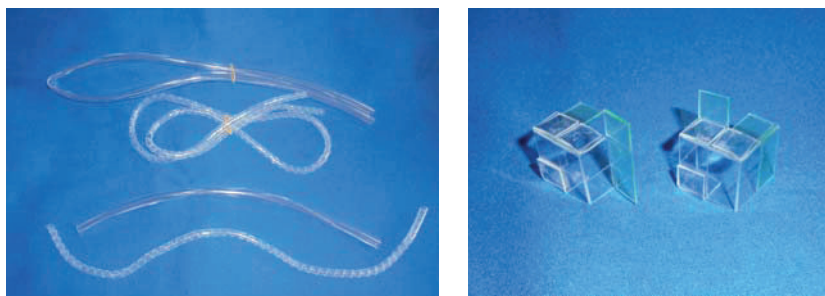

ネット用 通信線保護カバー

## MKH51+MKC-12 (Gセット)

MKH51+MKC-12 (Gセット)

今般、スロット台一部の機種にて主基板・サブ基板間の通信線へ割り込むゴト行為が多発しています。被害台では配線保護チューブを裂いて被覆が剥かれている痕跡があります。ネット筐体でも同様のゴト行為が懸念されます。

**MKH51+MKC-12 (Gセット)** は通信線に装着しさらに強固に防御し、終端部分はカバーで補強する**事前対策部品**です。

**対応機種** 最胸伝奇パイ遊記、真モグモグ風林火山2、シンデレラブレイド2 スゴスロ、なでしこ侍、スナイパイ72、ビキニパイ2、シンデレラブレイド、世界で叩け！モグモグ風林火山 等の現行筐体機 十字架3はMKH51 (Gセット) のみの対応となります。

**取付方法** 通信線（茶・赤・黄）にビニールホースを装着し、さらに透明スパイラルチューブで固定・保護します。終端部分はカバーで保護します。

**対策効果** 通信線を強固に保護します。