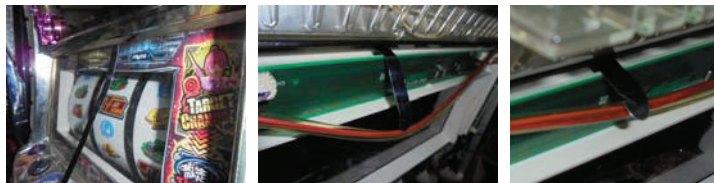

## MKH51+MKC-12 (Gセット)

MKH51+MKC-12 (Gセット)

今般、スロット台一部の機種にて主基板・サブ基板間の通信線へ割り込むゴト行為が多発しています。被害台では配線保護チューブを裂いて被覆が剥かれている痕跡があります。ネット筐体でも同様のゴト行為が懸念されます。

**MKH51+MKC-12 (Gセット)** は通信線に装着しさらに強固に防御し、終端部分はカバーで補強する**事前対策部品**です。

**対応機種** 最胸伝奇パイ遊記、真モグモグ風林火山2、シンデレラブレイド2 スゴスロ、なでしこ侍、スナイパイ72、ビキニパイ2、シンデレラブレイド、世界で叩け！モグモグ風林火山 等の現行筐体機 十字架3はMKH51 (Gセット) のみの対応となります。

**取付方法** 通信線（茶・赤・黄）にビニールホースを装着し、さらに透明スパイラルチューブで固定・保護します。終端部分はカバーで保護します。

**対策効果** 通信線を強固に保護します。