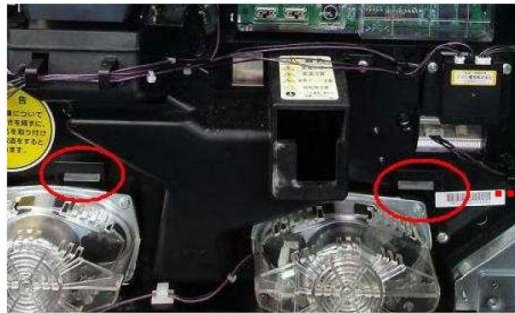

ユニバーサル系スロット台 ゴト器具挿入防止

超ローコスト対策部品

MKP30

2個1組

MKP30

今般、「緑ドンVIVA情熱南米編」にてメーカー対策部品の装着後もART関連のゴト行為が絶えません。「MKP30」は簡単に取り付けでき、筐体下部パネルの隙間からのセル・ピアノ線の挿入経路を遮断します。

対応機種 赤ドン雅、緑ドンVIVA情熱南米編（エレコ）
緑ドン（エレコ）

取付方法 所定の位置に両面テープで固定します。

特長 右写真のように監視し難い部分に対してのゴト器具の挿入を未然に防止します。

ゴト事例が急増

注意 ART関連の全ての手口に対応できるものではありません。

公安委員会届出済み

(一部届出書類が受理されない地域もあります。事前に販売会社に御確認して下さい。)

■お問い合わせは■

有限会社CISCOコーポレーション

セキュリティ事業部