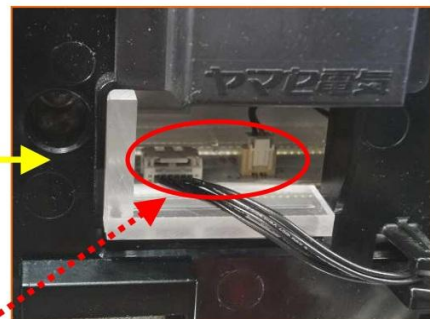

ユニバーサル系スロット台 ゴト器具挿入防止

超ローコスト対策部品

MKP30J

MKP30J

今般の「緑ドンVIVA情熱南米編」ART関連のゴト行為は、手口の多様化により被害が絶えません。「MKP30J」は簡単に取り付けでき、筐体下部パネルの隙間(灰皿付近)からのセル・ピアノ線の挿入経路を遮断します。

対応機種 赤ドン雅、緑ドンVIVA情熱南米編 (エレコ)  
緑ドン (エレコ)

取付方法 所定の位置に両面テープで固定します。

特長 ゴト器具を挿入し、コネクター・配線に接触する事を未然に防止します。

関連商品 筐体下部挿入防止対策

MKP30  
(2個1組)

注意 ART関連の全ての手口に対応できるものではありません。

公安委員会届出済み

(一部届出書類が受理されない地域もあります。事前に販売会社に御確認して下さい。)

■お問い合わせは■

有限会社CISコーポレーション