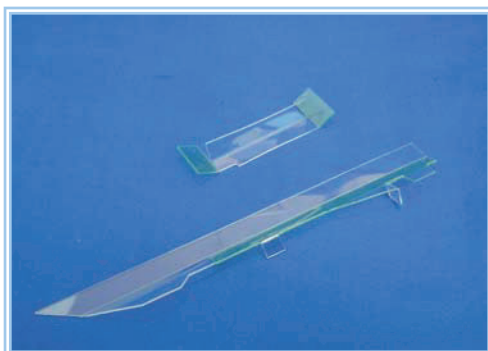

## ユニバーサル系スロット台

### 扉開けゴト対策部品

# MK P 3 1

上下一対

MK P 3 1

今般、「緑ドンV I V A情熱南米編」や「ミリオンゴッド～神々の系譜～」等のユニバーサル系スロット台にて、器具を使用した「扉開けゴト」が確認されています。「MK P 3 1」は簡単に取り付けでき、筐体扉側の急所箇所を防御します。

**対応機種** ユニバーサル系スロット機（BAZOOKA筐体機以外）

**取付方法** 事前に折り曲げた後、所定の位置に両面テープで固定します。