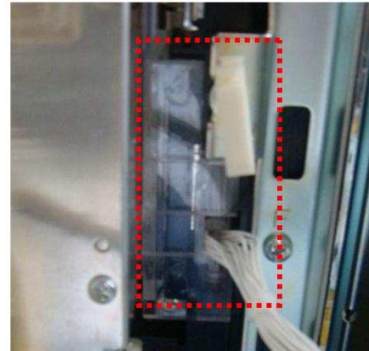

大都技研 現行スロット機 異物挿入防止カバー

超ローコスト対策部品

MKP 4 3

MKP 4 3 (2個1組)

今般、多メーカーのスロット台においてART誘発・継続目的でのゴト行為が後を絶ちません。「押忍！番長2」等の大都技研の現行機では今のところ具体的な被害事例は確認されていませんが「MKP 4 3」は左右の異物が挿入できる経路を事前に遮断する部品です。

対応機種 「押忍！番長2」、「パイレーツワールド」

取付方法 所定の位置2箇所両面に両面テープで貼ります。

左側

右側

対策効果 遊技台内部に異物が挿入される経路を遮断します。

注意事項 今後発売される全ての機種に対応できるとは限りません。

公安委員会届出済み（受理されない地域もあります。事前に販売会社に御確認して下さい）

■お問い合わせは■

有限会社CISコーポレーション