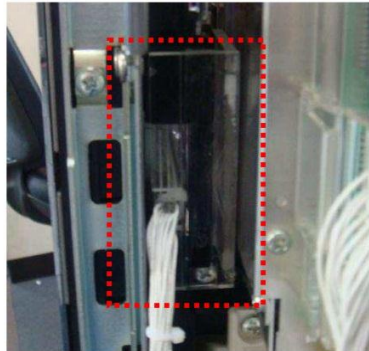

大都技研 現行スロット機 異物挿入防止カバー

超ローコスト対策部品

MKP 4 3

MKP 4 3 (2個1組)

今般、多メーカーのスロット台においてART誘発・継続目的でのゴト行為が後を絶ちません。「押忍！番長2」等の大都技研の現行機では今のところ具体的な被害事例は確認されていませんが「MKP 4 3」は左右の異物が挿入できる経路を事前に遮断する部品です。

対応機種 「押忍！番長2」、「パイレーツワールド」

取付方法 所定の位置2箇所両面に両面テープで貼ります。

左側

右側

対策効果 遊技台内部に異物が挿入される経路を遮断します。

注意事項 今後発売される全ての機種に対応できるとは限りません。

公安委員会届出済み（受理されない地域もあります。事前に販売会社に御確認して下さい）

■お問い合わせは■

有限会社CISコーポレーション