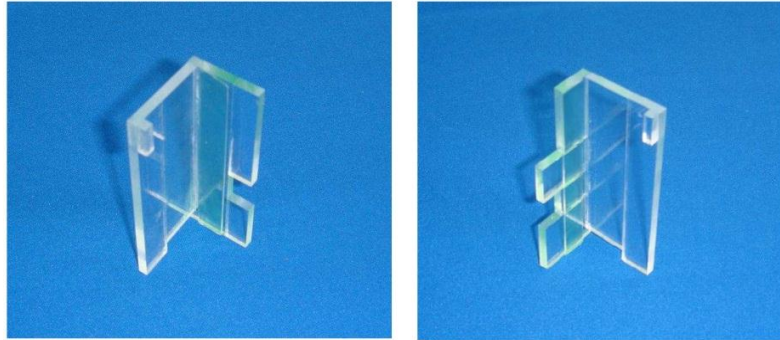

大都技研 現行スロット機 異物挿入防止カバー

超ローコスト対策部品

MKP 4 3

MKP 4 3 (2個1組)

今般、多メーカーのスロット台においてART誘発・継続目的でのゴト行為が後を絶ちません。「押忍！番長2」等の大都技研の現行機では今のところ具体的な被害事例は確認されていませんが「MKP 4 3」は左右の異物が挿入できる経路を事前に遮断する部品です。

対応機種 「押忍！番長2」、「パイレーツワールド」

取付方法 所定の位置2箇所両面に両面テープで貼ります。

左側

右側

対策効果 遊技台内部に異物が挿入される経路を遮断します。

注意事項 今後発売される全ての機種に対応できるとは限りません。

公安委員会届出済み（受理されない地域もあります。事前に販売会社に御確認して下さい）

■お問い合わせは■

有限会社CISコーポレーション