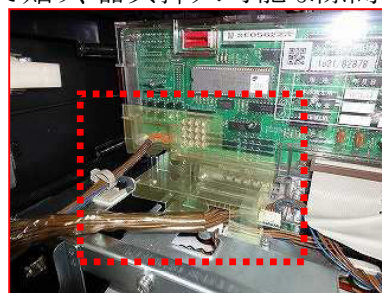

オリンピア 現行筐体 通信ライン防護カバー

超ローコスト対策部品

MKP59

(2種1組)

今般、多メーカーのスロット台においてART誘発・上乘せ目的でのゴト行為が後を絶ちません。「麻雀物語2」「ゴルゴ13」「キューインぱちする南国育ち」等のオリンピア現行筐体でも同様のゴト行為の情報があります。「MKP59」は主基板とサブ基板の通信線への接触を防止する対策部品です。オプションで店内管理用の透明封印シールも用意しています。

対応機種 「キャッツアイ - コレクション奪還作戦」「ゴルゴ13 - 薔薇十字団の陰謀 -」「麻雀物語2」「キューインぱちする南国育ち」等の現行筐体全般

取付方法 所定の位置2箇所にて両面テープで貼り、器具挿入可能な隙間を塞ぎます。

サブ基板側

メイン基板側

対策効果 通信線コネクタ部への接触経路を遮断します。仕込みゴト手口には、MKP59に透明封印シールを貼ることで強化対策となります（透明封印シールはオプションです）。

関連商品 MKP59N（新筐体機種に対応）

対応機種
アントニオ猪木が伝説にするパチスロ機

注意事項 今後発売される全ての機種に対応できるとは限りません。

公安委員会届出済み（受理されない地域もあります。事前に販売会社に御確認して下さい）

■お問い合わせは■

有限会社CISコーポレーション

セキュリティー事業部

TEL 03-5943-5522