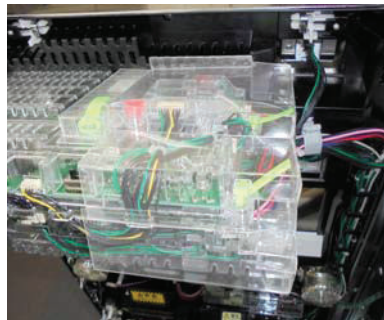

ユニバーサル系列「ハナビ」・「沖ドキ!シリーズ」・「B-MAX」等アクロス機種用
サブ基板右側異物挿入防止カバー **MKP 8 2**

出荷時は平面です。

MKP 8 2 (3種1組)

ユニバーサル系列のアクロス機種でもART誘発目的でのゴト行為の懸念もあります。今般、同系列機の一部では筐体左側面から器具を挿入される事例もありアクロス筐体でも筐体左側面の形状は酷似しており注意が必要です。「MKP 8 2」は扉側のサブ制御基板右側を防御する事前対策部品です。

対応機種 ハナビ・沖ドキ!・B-MAX
スーパージャックポット 等

取付方法 サブ制御基板右側付近の所定の位置に両面テープで固定します。

特 長 筐体側面から器具が挿入されないよう防御します。

注意事項 同様のゴト行為全てに対応できる訳ではありません。
公安委員会届出済み (受理されない地域もあります。事前に販売会社に御確認して下さい)

■お問い合わせは■

有限会社CISコーポレーション

セキュリティ事業部

TEL 03-5943-5522