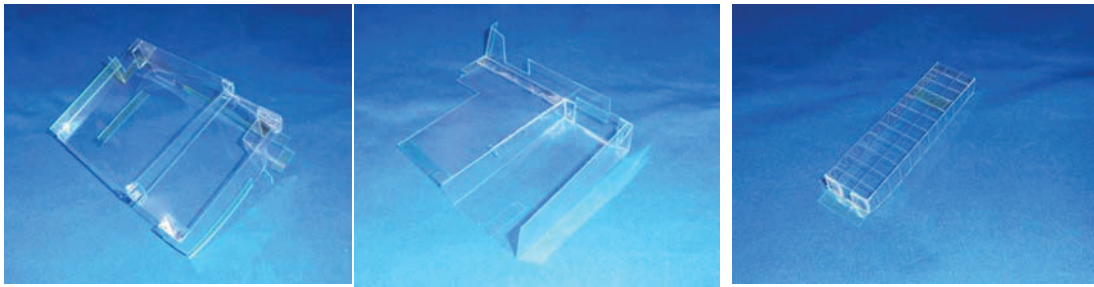

ユニバーサル系列「ハナビ」・「沖ドキ!シリーズ」・「B-MAX」等アクロス機種用
サブ基板右側異物挿入防止カバー **MKP 8 2**

出荷時は平面です。

MKP 8 2 (3種1組)

ユニバーサル系列のアクロス機種でもART誘発目的でのゴト行為の懸念もあります。今般、同系列機の一部では筐体左側面から器具を挿入される事例もありアクロス筐体でも筐体左側面の形状は酷似しており注意が必要です。「MKP 8 2」は扉側のサブ制御基板右側を防御する事前対策部品です。

対応機種 ハナビ・沖ドキ!・B-MAX
スーパージャックポット 等

取付方法 サブ制御基板右側付近の所定の位置に両面テープで固定します。

特 長 筐体側面から器具が挿入されないよう防御します。

注意事項 同様のゴト行為全てに対応できる訳ではありません。
公安委員会届出済み (受理されない地域もあります。事前に販売会社に御確認して下さい)

■お問い合わせは■

有限会社CISコーポレーション

セキュリティ事業部

TEL 03-5943-5522