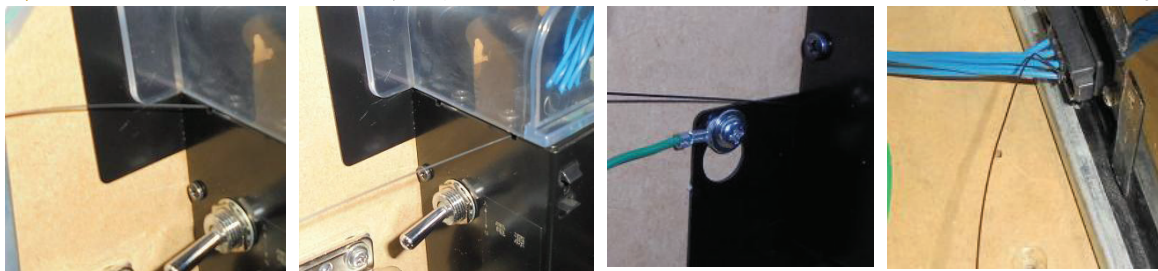

パイオニア管体

電源BOX及びホッパー付近 異物挿入防止カバー ”MKP86”

MKP86 (2種1組)

「ハナハナ」シリーズ等のパイオニア製スロット機にて管体左下部から管体内部への異物挿入痕跡が確認されています。「MKP86」は電源BOXやホッパー側面のコネクター部に異物が接触されるような行為を事前に防止する対策部品です。

**対応機種** ニューキングハナハナ、クイーンハナハナ・キングハナハナ 等  
パイオニアスロット台全般

**取付方法** 所定の位置2箇所両面に両面テープで固定します。

**特長** 電源BOX内への挿入経路を遮断しホッパー部コネクターを保護します。

**注意** 同様のゴト行為全てに対応できる訳ではありません。  
(電源BOX真横からの穴あけ手口には対応していません。)

■お問い合わせは■

**有限会社CISコーポレーション**

セキュリティ事業部

TEL 03-5943-5522

FAX 03-5943-5599