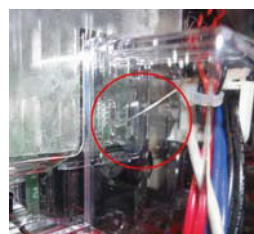

ユニバーサル系列「アナザーゴッドハーデス」「バジリスク～絆」等

サブ中継基板異物挿入防止カバー **マイティ・キューブ (MKC-2W)**

ユニバーサル系列の「バジリスク～甲賀忍法帖～絆」等の機種でもART関連のゴト行為が確認されています。マイティ・キューブ (MKC-2W) はサブ中継基板の突起部分の隙間を塞ぎ内部通気口への経路を事前に遮断する対策部品です。

出荷時は平面です。

MKC-2W (2種1組)

対応機種

アナザーゴッドハーデス-奪われた ZEUSver.
バジリスク～甲賀忍法帖～絆
やじきた道中記乙 等 BAZOOKA 筐体機全般

取付方法

サブ中継基板突起部分の所定の位置に2種類の部品を両面テープで固定します。

隙間から器具が挿入されないよう
防御します ↓

関連商品

MKC-8

MKC-4