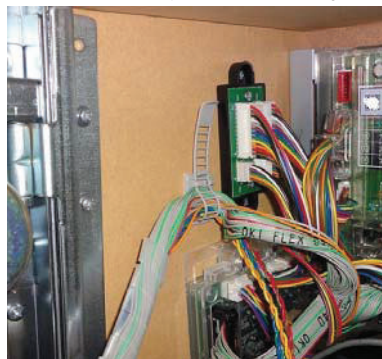

ドリームジャンボ（ジェイピーエス）異物挿入防止対策

**超ローコスト対策部品**

**MKC-7**（マイティキューブ）

出荷時は平面です

MKC-7

「ドリームジャンボ」等のジェイピーエス筐体でも通信ラインへに接触行為の懸念があります。「MKC-7」は主基板・中継基板・サブ基板の通信線コネクタ一部周辺を防御する事前対策部品です。

**対応機種** 「ドリームジャンボ」「パチスロ キーンズブレイド」シリーズ

**取付方法** 所定の位置に両面テープで固定します。

**特長** 主基板・中継基板・サブ基板コネクタ一部への接触を防御します。

**注意** 同様のゴト行為すべてに対応できるとは限りません。

公安委員会届出済み。

（一部届出書類が受理されない地域もあります。事前に販売会社に御確認して下さい。）

■お問い合わせは■

**有限会社CISコーポレーション**

セキュリティー事業部

TEL 03-5943-5522