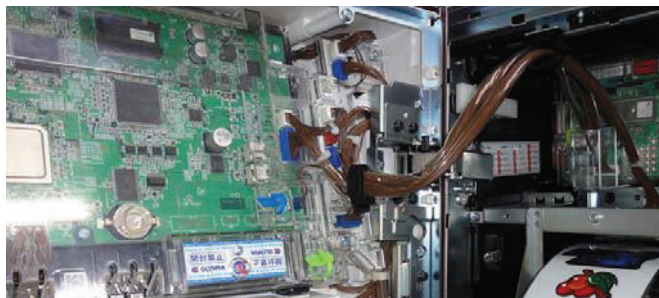

オリンピック現行筐体対策部品装着台用 異物挿入防止対策

超ローコスト対策部品

MKC-6 (マイティキューブ)

MKC-6 (2種1組)

オリンピック現行筐体機にて通信ラインへの割り込みゴト行為にて甚大な被害が発生し既にメーカー対策部品の装着も進捗しています。今後も手口変化等に注意が必要です。「MKC-6」は既存の対策部品と併用する事によりさらなる対策効果の向上が期待できます。

対応機種 「カウボーイビバップ」「みどりのマキバオー」等
現行筐体・メーカー対策装着台

取付方法 筐体内部のサブ基板と主基板付近の所定の位置に両面テープで固定します。

特長 主基板通信線付近やサブ基板通信線付近の対策をさらに強化します。

注意 同様のゴト行為全てに対応できるとは限りません。

公安委員会届出済み。

(一部届出書類が受理されない地域もあります。事前に販売会社に御確認して下さい。)

■お問い合わせは■

有限会社CISコーポレーション

セキュリティ事業部