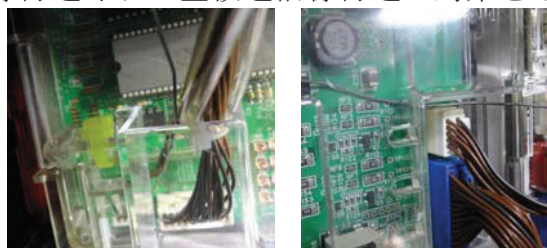

オリンピック現行筐体対策部品装着台用 異物挿入防止対策

超ローコスト対策部品

MKC-6 (マイティキューブ)

MKC-6 (2種1組)

オリンピック現行筐体機にて通信ラインへの割り込みゴト行為にて甚大な被害が発生し既にメーカー対策部品の装着も進捗しています。今後も手口変化等に注意が必要です。「MKC-6」は既存の対策部品と併用する事によりさらなる対策効果の向上が期待できます。

対応機種 「カウボーイビバップ」「みどりのマキバオー」等
現行筐体・メーカー対策装着台

取付方法 筐体内部のサブ基板と主基板付近の所定の位置に両面テープで固定します。

特長 主基板通信線付近やサブ基板通信線付近の対策をさらに強化します。

注意 同様のゴト行為全てに対応できるとは限りません。

公安委員会届出済み。

(一部届出書類が受理されない地域もあります。事前に販売会社に御確認して下さい。)

■お問い合わせは■

有限会社CISコーポレーション

セキュリティ事業部