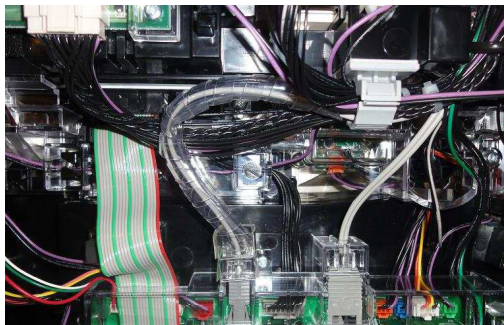

主基板～サブ基板間 通信線等の保護カバー

超ローコスト対策部品 MKH51 + MKP52

MKH51

MKP52

今般、主基板～サブ基板間の通信線を「捻る」や「被覆に損傷」を与えるようなゴト行為が多数報告されております。「MKH51」は簡単に取り付けでき、通信線等の主要な線を保護します。また同時にコネクタの根元付近へは「MKP52」により防御します。

対応セット

- Aセット ミリオンゴッド～神々の系譜～ (ユニバーサル系列)
- Bセット ドンちゃん祭り、SLOT牙狼 (ユニバーサル系列)
- B2セット 緑ドン～炎のオーロラ伝説～、魔法少女まどか・マギカ (ユニバーサル系列)
- Cセット バジリスクII、ミリオンゴッドZEUS、鬼の城 (ユニバーサル系列)
- C2セット バジリスク～甲賀忍法帖～絆 (ユニバーサル系列)
- Dセット パチスロ笑ゥせえるすまん2、パチスロ聖闘士星矢  
パチスロ大工の源さん～いくぜっ！炎の源祭編～等 (三洋)
- Eセット ぱちスロAKB48 (京楽)

取付例 通信線が露出している箇所に取り付け強化します (MKH51)  
コネクタの根元付近を保護します (MKP52)

緑ドン～キラメキ (B2セット)

京楽AKB48 (Eセット)

注意事項 今後発売される全ての機種に対応できるとは限りません。

公安委員会届出済み (受理されない地域もあります。事前に販売会社に御確認して下さい)

■お問い合わせは■

有限会社CISコーポレーション

セキュリティ事業部