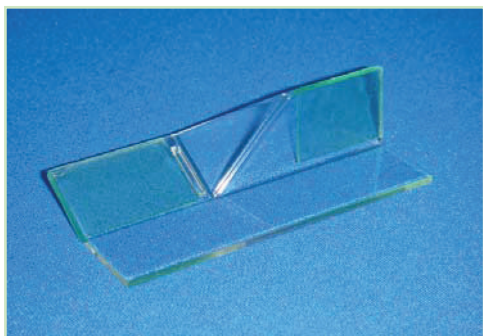

山佐 コイン返却ゴト

超ローコスト不正対策部品

M K P 1 7

M K P 1 7

ゴト行為により破損された払出口

セルやピアノ線などを使用し、投入したコインがクレジットセンサーを通過した後に返却口に落とし込むゴト行為を防止します。「MKP17」は下皿からの挿入経路を遮断し、悪質な当ゴト行為を未然に防止します。

※破損を防止できるものではありません

取付方法 両面テープで所定の位置に固定します。

取付け前

取付け後

対応機種 「鉄拳3rd」以外の山佐筐体全機種

特長 金型成形品のため、ジャストフィットします。
安価でゴトの未然防止が可能です。

注意事項 今後発売される全ての機種に対応できるとは限りません。

公安委員会届出済み

(一部届出書類が受理されない地域もあります。事前に販売会社に御確認して下さい。)

■お問い合わせは■