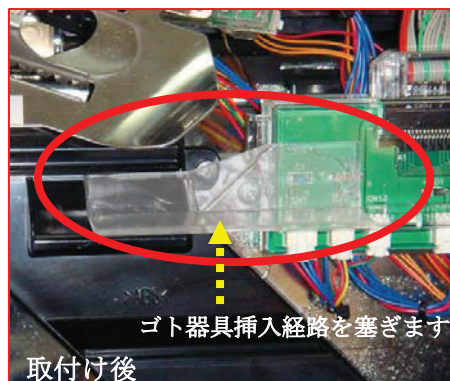

山佐 コイン返却ゴト

超ローコスト不正対策部品

M K P 1 7

M K P 1 7

ゴト行為により破損された払出口

セルやピアノ線などを使用し、投入したコインがクレジットセンサーを通過した後に返却口に落とし込むゴト行為を防止します。「MKP17」は下皿からの挿入経路を遮断し、悪質な当ゴト行為を未然に防止します。

※破損を防止できるものではありません

取付方法 両面テープで所定の位置に固定します。

取付け前

取付け後

対応機種 「鉄拳3rd」以外の山佐筐体全機種

特長 金型成形品のため、ジャストフィットします。
安価でゴトの未然防止が可能です。

注意事項 今後発売される全ての機種に対応できるとは限りません。

公安委員会届出済み

(一部届出書類が受理されない地域もあります。事前に販売会社に御確認して下さい。)

■お問い合わせは■