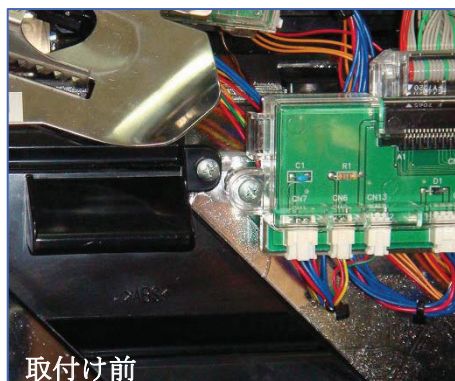

山佐 コイン返却ゴト

超ローコスト不正対策部品

M K P 1 7

M K P 1 7

ゴト行為により破損された払出口

セルやピアノ線などを使用し、投入したコインがクレジットセンサーを通過した後に返却口に落とし込むゴト行為を防止します。「MKP17」は下皿からの挿入経路を遮断し、悪質な当ゴト行為を未然に防止します。

※破損を防止できるものではありません

取付方法 両面テープで所定の位置に固定します。

取付け前

取付け後

対応機種 「鉄拳3rd」以外の山佐筐体全機種

特長 金型成形品のため、ジャストフィットします。
安価でゴトの未然防止が可能です。

注意事項 今後発売される全ての機種に対応できるとは限りません。

公安委員会届出済み

(一部届出書類が受理されない地域もあります。事前に販売会社に御確認して下さい。)

■お問い合わせは■