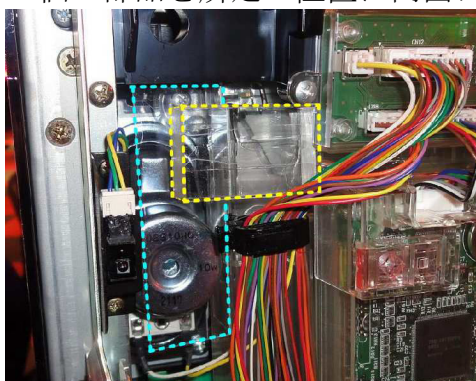

ネット「シンデレラブレイド」等 ゴト器具挿入防止

超ローコスト対策部品

M K P 4 7

M K P 4 7

2個1組

今般、ネットの「シンデレラブレイド」にてART関連のゴト被害が確認されています。
「MKP 47」は簡単に取り付けでき当ゴト行為で狙われる箇所を防御し、被害を未然に防ぐ対策部品です。

対応機種 シンデレラブレイド 世界で叩け！モグモグ風林火山 ビキニパイ2

取付方法 2個の部品を所定の位置に両面テープで固定します。

水色と黄色の線の箇所に
それぞれ貼り付けます。

特長 隙間からピアノ線等が挿入され通信線へ接触する経路を強固に遮断します。

挿入経路

被害台のスピーカー損傷部分

公安委員会届出済み ※同様のゴト行為すべてに対応できる訳ではありません。
(一部届出書類が受理されない地域もあります。事前に販売会社に御確認して下さい。)

■お問い合わせは■

有限会社CISコーポレーション

セキュリティ事業部