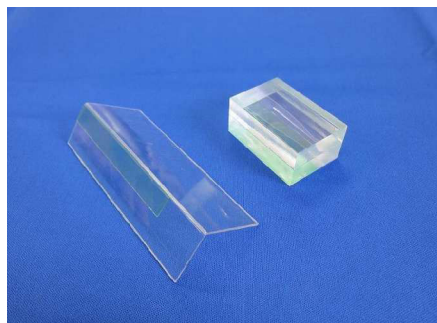

ネット「シンデレラブレイド」等 ゴト器具挿入防止

超ローコスト対策部品

M K P 4 7

M K P 4 7

2個1組

今般、ネットの「シンデレラブレイド」にてART関連のゴト被害が確認されています。
「MKP 47」は簡単に取り付けでき当ゴト行為で狙われる箇所を防御し、被害を未然に防ぐ対策部品です。

対応機種 シンデレラブレイド 世界で叩け！モグモグ風林火山 ビキニパイ2

取付方法 2個の部品を所定の位置に両面テープで固定します。

水色と黄色の線の箇所に
それぞれ貼り付けます。

特長 隙間からピアノ線等が挿入され通信線へ接触する経路を強固に遮断します。

挿入経路

被害台のスピーカー損傷部分

公安委員会届出済み ※同様のゴト行為すべてに対応できる訳ではありません。
(一部届出書類が受理されない地域もあります。事前に販売会社に御確認して下さい。)

■お問い合わせは■

有限会社CISコーポレーション

セキュリティ事業部