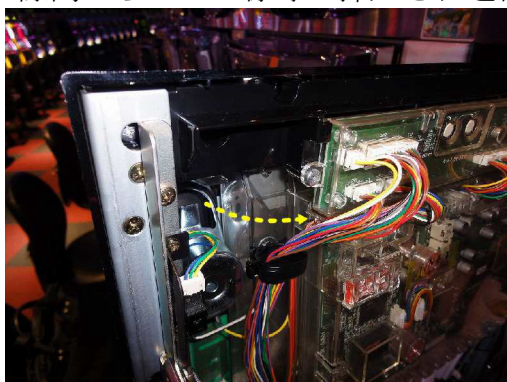

ネット「シンデレラブレイド」等 ゴト器具挿入防止

超ローコスト対策部品

M K P 4 7

M K P 4 7

2個1組

今般、ネットの「シンデレラブレイド」にてART関連のゴト被害が確認されています。
「MKP 47」は簡単に取り付けでき当ゴト行為で狙われる箇所を防御し、被害を未然に防ぐ対策部品です。

対応機種 シンデレラブレイド 世界で叩け！モグモグ風林火山 ビキニパイ2

取付方法 2個の部品を所定の位置に両面テープで固定します。

水色と黄色の線の箇所に
それぞれ貼り付けます。

特長 隙間からピアノ線等が挿入され通信線へ接触する経路を強固に遮断します。

挿入経路

被害台のスピーカー損傷部分

公安委員会届出済み ※同様のゴト行為すべてに対応できる訳ではありません。
(一部届出書類が受理されない地域もあります。事前に販売会社に御確認して下さい。)

■お問い合わせは■

有限会社CISコーポレーション

セキュリティ事業部