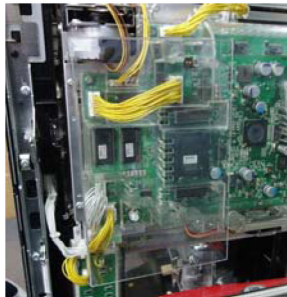

MKP48L

付属品

連番付き透明封印シール (3枚)

今般、「押忍！番長2」等の大都技研の遊技台にてサブ基板上のロムが交換される事例が多発しています。「MKP48L」はサブ基板ケース左側を保護しロムの交換を抑止するとともに、その周辺のコネクター部への接触も防止します。

対応機種 「押忍！番長2」「吉宗」「ンゴロポpos～ピンチ！捕われの爺～」等
（「吉宗～極～」 「ジャッカスチーム」はMKP48L (2) で対応）

取付方法 所定の位置に両面テープで貼り、開封痕跡を残す為、付属の封印シールを3箇所貼り付けます

対策効果 同時に外部からの周辺コネクター部への接触も防止します。

⇒

注意事項 今後発売される全ての機種に対応できるとは限りません。

公安委員会届出済み（受理されない地域もあります。事前に販売会社に御確認して下さい）

■お問い合わせは■

有限会社CISコーポレーション

セキュリティー事業部