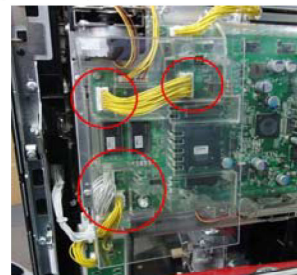

MKP48L

付属品

連番付き透明封印シール (3枚)

今般、「押忍！番長2」等の大都技研の遊技台にてサブ基板上のロムが交換される事例が多発しています。「MKP48L」はサブ基板ケース左側を保護しロムの交換を抑止するとともに、その周辺のコネクター部への接触も防止します。

対応機種 「押忍！番長2」「吉宗」「ンゴロポpos～ピンチ！捕われの爺～」等
（「吉宗～極～」 「ジャッカスチーム」はMKP48L (2) で対応）

取付方法 所定の位置に両面テープで貼り、開封痕跡を残す為、付属の封印シールを3箇所貼り付けます

対策効果 同時に外部からの周辺コネクター部への接触も防止します。

⇒

注意事項 今後発売される全ての機種に対応できるとは限りません。

公安委員会届出済み（受理されない地域もあります。事前に販売会社に御確認して下さい）

■お問い合わせは■

有限会社CISコーポレーション

セキュリティー事業部