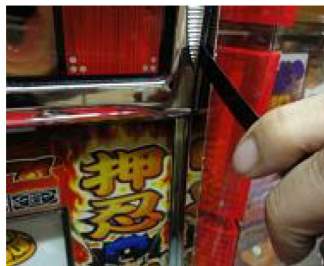

MKP48L

付属品

連番付き透明封印シール (3枚)

今般、「押忍！番長2」等の大都技研の遊技台にてサブ基板上のロムが交換される事例が多発しています。「MKP48L」はサブ基板ケース左側を保護しロムの交換を抑止するとともに、その周辺のコネクター部への接触も防止します。

対応機種 「押忍！番長2」「吉宗」「ンゴロポpos～ピンチ！捕われの爺～」等
（「吉宗～極～」 「ジャッカスチーム」はMKP48L (2) で対応）

取付方法 所定の位置に両面テープで貼り、開封痕跡を残す為、付属の封印シールを3箇所貼り付けます

対策効果 同時に外部からの周辺コネクター部への接触も防止します。

⇒

注意事項 今後発売される全ての機種に対応できるとは限りません。

公安委員会届出済み（受理されない地域もあります。事前に販売会社に御確認して下さい）

■お問い合わせは■

有限会社CISコーポレーション

セキュリティー事業部