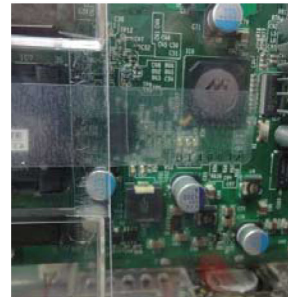

MKP48L

付属品

連番付き透明封印シール (3枚)

今般、「押忍！番長2」等の大都技研の遊技台にてサブ基板上のロムが交換される事例が多発しています。「MKP48L」はサブ基板ケース左側を保護しロムの交換を抑止するとともに、その周辺のコネクター部への接触も防止します。

対応機種 「押忍！番長2」「吉宗」「ンゴロポpos～ピンチ！捕われの爺～」等
（「吉宗～極～」 「ジャッカスチーム」はMKP48L (2) で対応）

取付方法 所定の位置に両面テープで貼り、開封痕跡を残す為、付属の封印シールを3箇所貼り付けます

対策効果 同時に外部からの周辺コネクター部への接触も防止します。

⇒

注意事項 今後発売される全ての機種に対応できるとは限りません。

公安委員会届出済み（受理されない地域もあります。事前に販売会社に御確認して下さい）

■お問い合わせは■

有限会社CISコーポレーション

セキュリティー事業部