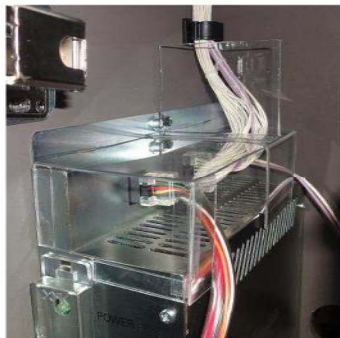

MKP50

今般、三洋のスロット台でも電源ボックス上部コネクタを狙うショートゴトが横行しています。MKP50は簡単に取り付けでき、該当箇所へのゴト器具の接触を未然に防ぐ対策部品です。

対応機種 パチスロ戦国嵐 パチスロ笑ウせえるすまん2
パチスロ大工の源さん～いくぜっ！炎の源祭編～
パチスロ聖闘士星矢 等 三洋スロット台全般

取付方法 電源ボックス上部の所定の位置に両面テープで貼ります。

対策効果 電源ボックス上部コネクタへの接触経路を遮断します。